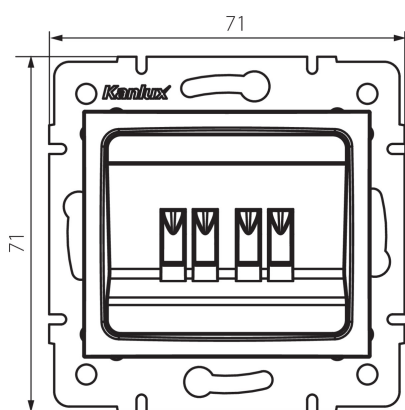

25292 LOGI 02-1820-041 gr

Reproduktorová zásuvka dvojitá

5905339252920

PARAMETRE VÝROBKU:

Farba: grafit

Miesto montáže: na zabudovanie do steny

Šírka [mm]: 71

Výška [mm]: 71

Priemer montážnej krabice: 60

Počet zásuviek: 2

Plast: ABS

LOGISTICKÉ ÚDAJE:

Spôsob balenia: 10

Počet kusov v druhom balení: 10

Počet kusov v hromadnom balení: 120

Čistá kusová hmotnosť [g]: 64

Gramáž [g]: 76.67

Dĺžka kusového balenia [cm]: 10

Šírka kusového balenia [cm]: 4.5

Výška kusového balenia [cm]: 14

Hmotnosť kartónu [kg]: 9.2004

Šírka kartónu [cm]: 25.5

Výška kartónu [cm]: 32

Dĺžka kartónu [cm]: 44