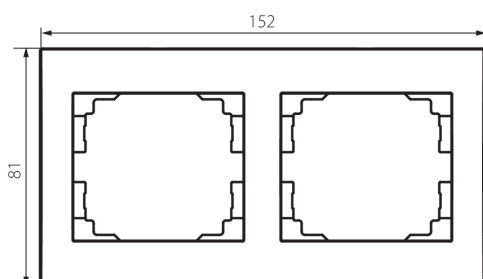

## 25295 LOGI 02-1470-041 gr

Horizontálny dvojnásobný rámček

5905339252951

### PARAMETRE VÝROBKU:

**Farba:** grafit

**Šírka [mm]:** 152

**Výška [mm]:** 81

**Plast:** ABS

### LOGISTICKÉ ÚDAJE:

**Spôsob balenia:** 10

**Počet kusov v druhom balení:** 10

**Počet kusov v hromadnom balení:** 120

**Čistá kusová hmotnosť [g]:** 22

**Gramáž [g]:** 33.58

**Dĺžka kusového balenia [cm]:** 10

**Šírka kusového balenia [cm]:** 1.5

**Výška kusového balenia [cm]:** 22

**Hmotnosť kartónu [kg]:** 4.0296

**Šírka kartónu [cm]:** 18

**Výška kartónu [cm]:** 42

**Dĺžka kartónu [cm]:** 37.5

**Objem kartónu [m<sup>3</sup>]:** 0.02835