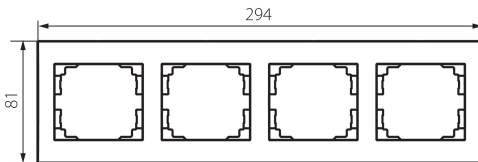

25297 LOGI 02-1490-041 gr

Horizontálny štvornásobný rámček

5905339252975

PARAMETRE VÝROBKU:

Farba: grafit

Šírka [mm]: 294

Výška [mm]: 81

Plast: ABS

LOGISTICKÉ ÚDAJE:

Merná jednotka: kus

Spôsob balenia: 10

Počet kusov v druhom balení: 10

Počet kusov v hromadnom balení: 120

Čistá kusová hmotnosť [g]: 40

Gramáž [g]: 56.42

Hmotnosť kusa brutto [g]: 51.5

Dĺžka kusového balenia [cm]: 10

Šírka kusového balenia [cm]: 1.5

Výška kusového balenia [cm]: 36

Hmotnosť kartónu [kg]: 6.7704

Šírka kartónu [cm]: 32

Výška kartónu [cm]: 42

Dĺžka kartónu [cm]: 37.5

Objem kartónu [m³]: 0.0504