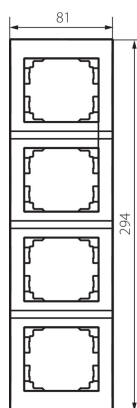

25301 LOGI 02-1540-041 gr

Vertikálny štvornásobný rámček

5905339253019

PARAMETRE VÝROBKU:

Farba: grafit

Šírka [mm]: 81

Výška [mm]: 294

Plast: ABS

LOGISTICKÉ ÚDAJE:

Spôsob balenia: 10

Počet kusov v druhom balení: 10

Počet kusov v hromadnom balení: 120

Čistá kusová hmotnosť [g]: 46

Gramáž [g]: 62.33

Dĺžka kusového balenia [cm]: 10

Šírka kusového balenia [cm]: 1.5

Výška kusového balenia [cm]: 36

Hmotnosť kartónu [kg]: 7.4796

Šírka kartónu [cm]: 32

Výška kartónu [cm]: 42

Dĺžka kartónu [cm]: 37.5

Objem kartónu [m³]: 0.0504