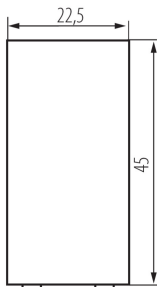

25305 BIURO 04-1050-102 bi

Schodový spínač

5905339253057

PARAMETRE VÝROBKU:

Farba: biela
Miesto montáže: slot 45x45
Podsvietenie: netýka sa
Šírka [mm]: 22.5
Výška [mm]: 45
Montážna hĺbka: 25
Menovité napätie [V]: 250 AC
Materiál: ABS
Typ svorky: skrutková svorka
Plast: ABS
Počet pák: 1
Počet modulov: 1
Menovitý prúd [AX]: 16

LOGISTICKÉ ÚDAJE:

Spôsob balenia: 80
Počet kusov v druhom balení: 80
Počet kusov v hromadnom balení: 800
Čistá kusová hmotnosť [g]: 23
Gramáž [g]: 25.88
Dĺžka kusového balenia [cm]: 2
Šírka kusového balenia [cm]: 4
Výška kusového balenia [cm]: 4.5
Hmotnosť kartónu [kg]: 20.704
Šírka kartónu [cm]: 28
Výška kartónu [cm]: 35
Dĺžka kartónu [cm]: 51
Objem kartónu [m³]: 0.04998