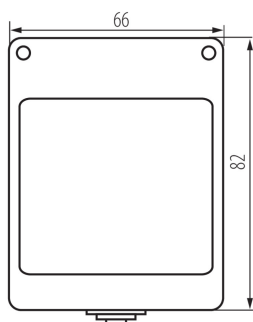

25345 BIURO 04-2030-102 bi

Krabička na omietku 45x45mm, IP55

5905339253453

PARAMETRE VÝROBKU:

Farba: biela
Šírka [mm]: 66
Výška [mm]: 82
Materiál: ABS
Plast: ABS
Počet modulov: 2
Stupeň IP: 55

LOGISTICKÉ ÚDAJE:

Spôsob balenia: 8
Počet kusov v druhom balení: 8
Počet kusov v hromadnom balení: 80
Čistá kusová hmotnosť [g]: 87
Gramáž [g]: 110
Dĺžka kusového balenia [cm]: 6
Šírka kusového balenia [cm]: 6.5
Výška kusového balenia [cm]: 9
Hmotnosť kartónu [kg]: 8.8
Šírka kartónu [cm]: 28
Výška kartónu [cm]: 35
Dĺžka kartónu [cm]: 51
Objem kartónu [m³]: 0.04998