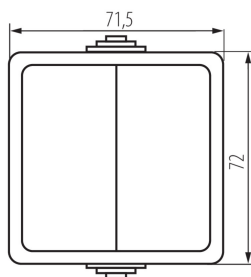

25352 TEKNO 05-1028-143 SZ

Dvojpólový spínač

5905339253521

PARAMETRE VÝROBKU:

Farba: sivá
Miesto montáže: k usadeniu na stenu
Podsvietenie: netýka sa
Menovité napätie [V]: 250 AC
Materiál kontaktov: CuZn70
Typ svorky: skrutková svorka
Plast: ABS
Počet pák: 2
Menovitý prúd [AX]: 10
Stupeň IP: 54

LOGISTICKÉ ÚDAJE:

Spôsob balenia: 10
Počet kusov v druhom balení: 10
Počet kusov v hromadnom balení: 100
Čistá kusová hmotnosť [g]: 94
Gramáž [g]: 116.1
Dĺžka kusového balenia [cm]: 9
Šírka kusového balenia [cm]: 5
Výška kusového balenia [cm]: 18
Hmotnosť kartónu [kg]: 11.61
Šírka kartónu [cm]: 32
Výška kartónu [cm]: 33
Dĺžka kartónu [cm]: 48
Objem kartónu [m³]: 0.050688