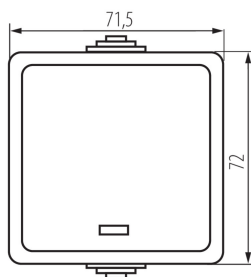

25353 TEKNO 05-1110-143 SZ

Jednoodvodový vypínač pre LED

5905339253538

PARAMETRE VÝROBKU:

Farba: sivá
Miesto montáže: k usadeniu na stenu
Podsvietenie: áno
Menovité napätie [V]: 250 AC
Materiál kontaktov: CuZn70
Typ svorky: skrutková svorka
Plast: ABS
Počet pák: 1
Menovitý prúd [AX]: 10
Stupeň IP: 54

LOGISTICKÉ ÚDAJE:

Spôsob balenia: 10
Počet kusov v druhom balení: 10
Počet kusov v hromadnom balení: 100
Čistá kusová hmotnosť [g]: 88
Gramáž [g]: 110.1
Dĺžka kusového balenia [cm]: 9
Šírka kusového balenia [cm]: 5
Výška kusového balenia [cm]: 18
Hmotnosť kartónu [kg]: 11.01
Šírka kartónu [cm]: 32
Výška kartónu [cm]: 33
Dĺžka kartónu [cm]: 48
Objem kartónu [m³]: 0.050688