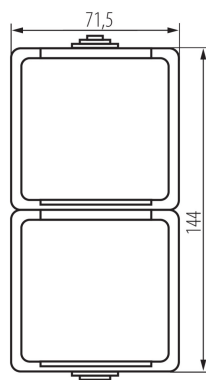

## 25360 TEKNO 05-2220-143 SZ

Dvojitá zvislá francúzska zásuvka s ochranou kontaktov

5905339253606

### PARAMETRE VÝROBKU:

**Farba:** sivá  
**Miesto montáže:** k usadeniu na stenu  
**Ochrana kontaktov:** áno  
**Počet zásuviek:** 2  
**Menovité napätie [V]:** 250 AC  
**Menovitý prúd [A]:** 16  
**Trieda ochrany proti zásahu el. prúdom:** I  
**Materiál kontaktov:** CuZn70  
**Typ uzemnenia:** typ E  
**Typ svorky:** skrutková svorka  
**Plast:** ABS  
**Stupeň IP:** 54

### LOGISTICKÉ ÚDAJE:

**Spôsob balenia:** 5  
**Počet kusov v druhom balení:** 5  
**Počet kusov v hromadnom balení:** 40  
**Čistá kusová hmotnosť [g]:** 170  
**Gramáž [g]:** 198  
**Dĺžka kusového balenia [cm]:** 9  
**Šírka kusového balenia [cm]:** 5.5  
**Výška kusového balenia [cm]:** 24  
**Hmotnosť kartónu [kg]:** 7.92  
**Šírka kartónu [cm]:** 31  
**Výška kartónu [cm]:** 35  
**Dĺžka kartónu [cm]:** 35  
**Objem kartónu [m³]:** 0.037975