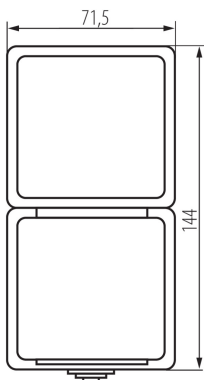

25361 TEKNO 05-3121-143 SZ

Jednoodvodový vypínač a napájacia zásuvka francúzska zvislá s ochranou kontaktov

5905339253613

PARAMETRE VÝROBKU:

Farba: sivá
Miesto montáže: k usadeniu na stenu
Ochrana kontaktov: áno
Podsvietenie: netýka sa
Počet zásuviek: 1
Menovité napätie [V]: 250 AC
Menovitý prúd [A]: 16
Trieda ochrany proti zásahu el. prúdom: I
Materiál kontaktov: CuZn70
Typ uzemnenia: typ E
Typ svorky: skrutková svorka
Plast: ABS
Počet pák: 1
Menovitý prúd [AX]: 10
Stupeň IP: 54

LOGISTICKÉ ÚDAJE:

Spôsob balenia: 5
Počet kusov v druhom balení: 5
Počet kusov v hromadnom balení: 40
Čistá kusová hmotnosť [g]: 174
Gramáž [g]: 202
Dĺžka kusového balenia [cm]: 9
Šírka kusového balenia [cm]: 5.5
Výška kusového balenia [cm]: 24
Hmotnosť kartónu [kg]: 8.08
Šírka kartónu [cm]: 31
Výška kartónu [cm]: 35
Dĺžka kartónu [cm]: 35
Objem kartónu [m³]: 0.037975