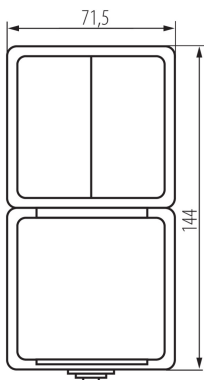

25362 TEKNO 05-3521-143 SZ

Lustrový vypínač a francúzska zásuvka zvislá s ochranou kontaktov

5905339253620

PARAMETRE VÝROBKU:

Farba: sivá
Miesto montáže: k usadeniu na stenu
Ochrana kontaktov: áno
Podsvietenie: netýka sa
Počet zásuviek: 1
Menovité napätie [V]: 250 AC
Menovitý prúd [A]: 16
Trieda ochrany proti zásahu el. prúdom: I
Materiál kontaktov: CuZn70
Typ uzemnenia: typ E
Typ svorky: skrutková svorka
Plast: ABS
Počet pák: 2
Menovitý prúd [AX]: 10
Stupeň IP: 54

LOGISTICKÉ ÚDAJE:

Spôsob balenia: 5
Počet kusov v druhom balení: 5
Počet kusov v hromadnom balení: 40
Čistá kusová hmotnosť [g]: 178
Gramáž [g]: 206
Dĺžka kusového balenia [cm]: 9
Šírka kusového balenia [cm]: 5.5
Výška kusového balenia [cm]: 24
Hmotnosť kartónu [kg]: 8.24
Šírka kartónu [cm]: 31
Výška kartónu [cm]: 35
Dĺžka kartónu [cm]: 35
Objem kartónu [m³]: 0.037975