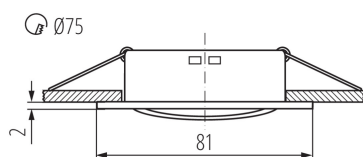

02553 NAVI CTX-DT10-C/M

Stropné bodové svetidlo

5905339025531

Kanlux NAVI je rodina jednoduchých tvarov, rôznych bodových svetidiel s veľmi širokými možnosťami použitia.

PARAMETRE VÝROBKU:

Farba: matný chróm

Povinnosť používania samotienených lúčov: áno

Miesto montáže: na zabudovanie do stropu

Miesto používania: vo vnútri

Minimálna vzdialenosť od osvetľovaného objektu: 0,5m

Výrobok nie je určený na montáž na bežne horľavom povrchu: >35W

Výrobok nie je vhodný na zakrytie termoizolačným materiálom: áno

Svetelný zdroj v súbave: ne

Výška [mm]: 21

Priemer [mm]: 81

Montážny otvor [mm]: Ø75

Menovité napätie [V]: 12 AC; 12 DC

Maximálny výkon [W]: max 10

Trieda ochrany proti zásahu el. prúdom: III

Zdroj svetla: MR16

Pätica: Gx5,3

Rozpätie teploty prostredia, na ktorú môže byť výrobok vystavený [°C]: 5÷25

Materiál korpusu: hliníková zliatina

Typ pripojenia: voľné konce káblov

Dĺžka vodiča [m]: 0.12

Prierez kábelu [mm²]: 0.75

Nastavenie uhlov svetidla: v jednej osi

Nastavenie uhlov svetidla [°]: 15

Stupeň IP: 20

LOGISTICKÉ ÚDAJE:

Spôsob balenia: 50

Počet kusov v druhom balení: 1

Počet kusov v hromadnom balení: 50

Čistá kusová hmotnosť [g]: 74

Gramáž [g]: 110

Dĺžka kusového balenia [cm]: 10

Šírka kusového balenia [cm]: 4

Výška kusového balenia [cm]: 10

Hmotnosť kartónu [kg]: 5.5

Šírka kartónu [cm]: 22

Výška kartónu [cm]: 22.5

Dĺžka kartónu [cm]: 52