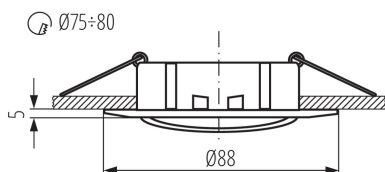

02590 LUTO CTX-DT02B-W

Stropné bodové svetidlo

5905339025906

Kanlux LUTO je rad klasických očiek v tlmenej farbe. Biela, patinovaná mosadz alebo matný chróm nenápadne dodávajú čaru nielen domovu, ale aj hotelom a kaviarňam.

PARAMETRE VÝROBKU:

Farba: biela

Povinnosť používania samotienených lúčov: áno

Miesto montáže: na zabudovanie do stropu

Miesto používania: vo vnútri

Minimálna vzdialenosť od osvetľovaného objektu: 0,5m

Výrobok nie je určený na montáž na bežne horľavom povrchu: >35W

Výrobok nie je vhodný na zakrytie termoizolačným materiálom: áno

Svetelný zdroj v súprave: ne

Výška [mm]: 22

Priemer [mm]: 88

Montážny otvor [mm]: Ø75-80

Menovité napätie [V]: 12 AC; 12 DC

Maximálny výkon [W]: max 10

Trieda ochrany proti zásahu el. prúdom: III

Zdroj svetla: MR16

Pätica: Gx5,3

Rozpätie teploty prostredia, na ktorú môže byť výrobok vystavený [°C]: 5÷25

Materiál korpusu: hliníková zliatina

Typ pripojenia: voľné konce káblov

Dĺžka vodiča [m]: 0.12

Prierez kábelu [mm²]: 0.75

Nastavenie uhlov svetidla: v jednej osi

Nastavenie uhlov svetidla [°]: 15

Stupeň IP: 20

LOGISTICKÉ ÚDAJE:

Spôsob balenia: 50

Počet kusov v druhom balení: 1

Počet kusov v hromadnom balení: 50

Čistá kusová hmotnosť [g]: 72

Gramáž [g]: 104

Dĺžka kusového balenia [cm]: 10

Šírka kusového balenia [cm]: 3.5

Výška kusového balenia [cm]: 10

Hmotnosť kartónu [kg]: 5.2

Šírka kartónu [cm]: 22.5

Výška kartónu [cm]: 22.5