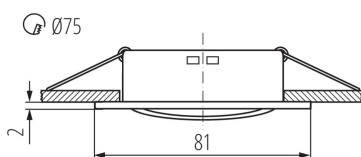

25991 NAVI CTX-DT10-B

Stropné bodové svetidlo

5905339259912

Kanlux NAVI je rodina jednoduchých tvarov, rôznych bodových svetidiel s veľmi širokými možnosťami použitia.

PARAMETRE VÝROBKU:

Farba: čierna matná

Povinnosť používania samotienených lúčov: áno

Miesto montáže: na zabudovanie do stropu

Miesto používania: vo vnútri

Minimálna vzdialenosť od osvetľovaného objektu: 0,5m

Výrobok nie je určený na montáž na bežne horľavom povrchu: >35W

Výrobok nie je vhodný na zakrytie termoizolačným materiálom: áno

Svetelný zdroj v súbave: ne

Výška [mm]: 21

Priemer [mm]: 81

Montážny otvor [mm]: Ø75

Menovité napätie [V]: 12 AC; 12 DC

Maximálny výkon [W]: max 10

Trieda ochrany proti zásahu el. prúdom: III

Zdroj svetla: MR16

Pätica: Gx5,3

Rozpätie teploty prostredia, na ktorú môže byť výrobok vystavený [°C]: 5÷25

Materiál korpusu: hliníková zliatina

Typ pripojenia: voľné konce káblov

Dĺžka vodiča [m]: 0.12

Prierez kábelu [mm²]: 0.75

Nastavenie uhlov svetidla: v jednej osi

Nastavenie uhlov svetidla [°]: 15

Stupeň IP: 20

LOGISTICKÉ ÚDAJE:

Spôsob balenia: 50

Počet kusov v druhom balení: 1

Počet kusov v hromadnom balení: 50

Čistá kusová hmotnosť [g]: 64

Gramáž [g]: 89.4

Dĺžka kusového balenia [cm]: 10

Šírka kusového balenia [cm]: 4

Výška kusového balenia [cm]: 10

Hmotnosť kartónu [kg]: 4.47

Šírka kartónu [cm]: 22

Výška kartónu [cm]: 22

Dĺžka kartónu [cm]: 52