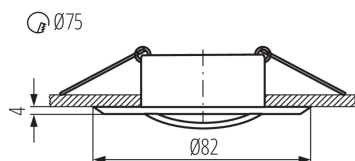

25996 VIDI CTC-5515-B

Stropné bodové svietidlo

5905339259967

Kanlux VIDI je rodina jednoduchých tvarov, rôznych bodových svietidiel. Môžeme z nich zostaviť rôzne zostavy osvetlenia, vybrať si z mnohých farieb týchto hliníkových svietidiel.

PARAMETRE VÝROBKU:

Farba: čierna matná

Povinnosť používania samotienených lúčov: áno

Miesto montáže: na zabudovanie do stropu

Miesto používania: vo vnútri

Minimálna vzdialenosť od osvetľovaného objektu: 0,5m

Výrobok nie je určený na montáž na bežne horľavom povrchu: >35W

Výrobok nie je vhodný na zakrytie termoizolačným materiálom: áno

Svetelný zdroj v súprave: nie

Výška [mm]: 22

Priemer [mm]: 82

Montážny otvor [mm]: Ø75

Menovité napätie [V]: 12 AC; 12 DC

Maximálny výkon [W]: max 10

Trieda ochrany proti zásahu el. prúdom: III

Zdroj svetla: MR16

Pätica: Gx5,3

Rozpätie teploty prostredia, na ktorú môže byť výrobok vystavený [°C]: 5÷25

Materiál korpusu: hliníková zliatina

Typ pripojenia: voľné konce káblov

Dĺžka vodiča [m]: 0.12

Prierez kábelu [mm²]: 0.75

Nastavenie uhlov svietidla: v jednej osi

Nastavenie uhlov svietidla [°]: 15

Stupeň IP: 20

LOGISTICKÉ ÚDAJE:

Merná jednotka: kus

Spôsob balenia: 50

Počet kusov v druhom balení: 1

Počet kusov v hromadnom balení: 50

Čistá kusová hmotnosť [g]: 76

Gramáž [g]: 100.2

Dĺžka kusového balenia [cm]: 8.5

Šírka kusového balenia [cm]: 4

Výška kusového balenia [cm]: 8.5