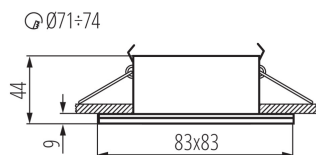

26301 QULES AC L-C/M

Stropné bodové svetidlo

5905339263018

IP
44/20

Vstavané bodové svetidlá QULES, sú jedny z najobľúbenejších s vyšším krytím IP. Sú ideálne pre inštaláciu v kúpeľniach alebo iných miestach s vyššou vlhkosťou.

PARAMETRE VÝROBKU:

Farba: matný chróm

Povinnosť používania samotienených lúčov: áno

Miesto montáže: na zabudovanie do stropu

Miesto používania: vo vnútri a vonku

Minimálna vzdialenosť od osvetľovaného objektu: 0,5m

Výrobok nie je vhodný na zakrytie termoizolačným materiálom: áno

Svetelný zdroj v súprave: ne

Dĺžka [mm]: 83

Šírka [mm]: 83

Výška [mm]: 44

Montážny otvor [mm]: $\varnothing 71-74$

Menovité napätie [V]: 220-240 AC

Menovitá frekvencia [Hz]: 50

Maximálny výkon [W]: max 10

Trieda ochrany proti zásahu el. prúdom: II

Zdroj svetla: PAR16

Pätica: GU10

Rozpätie teploty prostredia, na ktorú môže byť výrobok vystavený [°C]: -20÷35

Materiál korpusu: hliníková zliatina

Typ pripojenia: skrutková svorkovnica

Nastavenie uhlov svetidla: chýbajúce

Stupeň IP: 44/20

LOGISTICKÉ ÚDAJE:

Spôsob balenia: 50

Počet kusov v druhom balení: 1

Počet kusov v hromadnom balení: 50

Čistá kusová hmotnosť [g]: 210

Gramáž [g]: 252.2

Dĺžka kusového balenia [cm]: 10.5

Šírka kusového balenia [cm]: 6

Výška kusového balenia [cm]: 10.5

Hmotnosť kartónu [kg]: 12.61

Šírka kartónu [cm]: 33

Výška kartónu [cm]: 24

Dĺžka kartónu [cm]: 56

Objem kartónu [m³]: 0.044352