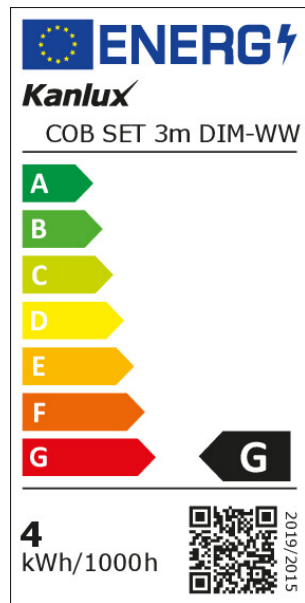

**Farba svetla:** teplá biela

**Menovitá životnosť lampy [h] :** 30000

**Počet cyklov zap./vyp.:** ≥30000

**Typ pripojenia:** kábel ukončený zástrčkou

**Vstupné napätie - PRI [V]:** 220-240 AC

**Výstupné napätie - SEC [V]:** 12 DC

**Stupeň IP:** 00

**Možnosť rezania LED pásov na segmenty [cm] :** 2,5

**Dodatočné informácie:** Zdroj svetla (LS)

**Obsah ortuti:** nie

### PARAMETRE SVETELNÝCH ZDROJOV LED A OLED:

Spotreba energie v zapnutom stave svetelného zdroja (kWh/1000h): 4

Trieda energetickej účinnosti: G

Užitočný svetelný tok svetelného zdroja svetla  $\Phi_{use}$  [lm]: 0,5m = 360

Spotreba v režime pohotovosti ( $P_{sb}$ ): 0,5W

Výška svetelného zdroja [mm]: 500

Šírka svetelného zdroja [mm]: 8

Hĺbka svetelného zdroja [mm]: 2

Index podania farieb: 90

Súradnice chromatickosti (x): 0,44