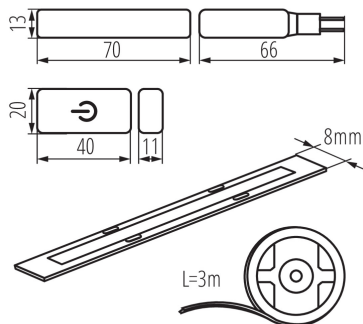

## 26326 COB SET 3m DIM-WW

Súprava LED

5905339263261

COB SET 3m DIM

Kanlux LCOB SET je sada skladajúca sa z troch prvkov: LED pásika o dĺžke 3 m, napájania a vypínača s funkciou stmievača. Jedná sa o sadu pripravenú k použitiu, ktorú možno ľahko nainštalovať a pripojiť do zásuvky. Jedná sa o pohodlné riešenie, ktoré Vám umožní pridať efektívne osvetlenie bez nutnosti búrania stien pre ďalšiu elektrickú inštaláciu.

**Dĺžka [mm]:** 3000

**Menovité napätie [V]:** 220-240 AC

**Menovitá frekvencia [Hz]:** 50

**Menovitý výkon [W]:** 3m=18

**Trieda ochrany proti zásahu el. prúdom :** II/III

**Typ diódy:** LED COB

**Svetelný tok [lm]:** 3m=1620

Výška kusového balenia [cm]: 22.5

Hmotnosť kartónu [kg]: 3.04

Šírka kartónu [cm]: 35

Výška kartónu [cm]: 21

Dĺžka kartónu [cm]: 35

Objem kartónu [m<sup>3</sup>]: 0.025725