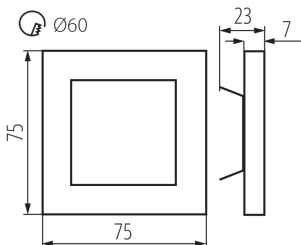

26539 APUS LED B-WW

Schodiskové LED svietidlo

5905339265395

Kanlux APUS je moderný dizajn spojený s atraktívnym svetelným efektom. Je to skvelý nápad pre osvetlenie schodísk a chodieb. Unikátna konštrukcia svietidla zaručuje rovnomerné rozptýlenie svetla. Verzia AC je vybavená transformátorom na 230V AC, ktorý sa zmesť do montážnej krabice, a verzia PIR je vybavená čidlom pohybu. Senzor detekuje pohyb/zapína osvetlenie bez ohľadu na intenzitu svetla v okolí.

PARAMETRE VÝROBKU:

na zabudovanie do steny: áno

Farba: čierna

Miesto montáže: na zabudovanie do steny

Miesto používania: vo vnútri

Minimálna vzdialenosť od osvetľovaného objektu: 0,1m

Možnosť spolupráce so stmievačom: ne

Dĺžka [mm]: 75

Šírka [mm]: 23

Výška [mm]: 75

Požadovaný priemer montážnej krabice [Ømm]: 60

Rozmery montážneho otvoru [mm]: 60

Integrovaný LED zdroj svetla: áno

Menovité napätie [V]: 12 DC

Maximálny výkon [W]: 0.8

Trieda ochrany proti zásahu el. prúdom: III

Typ diódy: LED SMD

Svetelný tok [lm]: 13

Farba svetla: teplá biela

Životnosť [h]: 50000

Počet cyklov zap./vyp.: ≥ 20000

Rozpätie teploty prostredia, na ktorú môže byť výrobok vystavený [°C]: 5÷25

Materiál korpusu: brúsená nehrdzavejúca oceľ, plast

Typ pripojenia: voľné konce káblov

Dĺžka vodiča [m]: 0.18

Doba nahrievania lampy [s]: ≤ 1

Doba zapnutia lampy [s]: $\leq 0,5$

Stupeň IP: 20

PARAMETRE SVETELNÝCH ZDROJOV LED A OLED:

Náhradná teplota chromatickosti [K]: 3000

Farebná konzistencia v MacAdamových elipsách: ≤ 6

Index podania farieb: 80