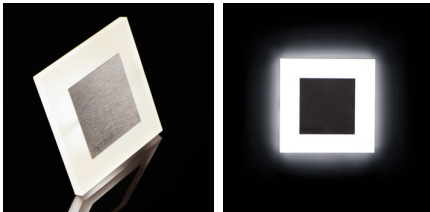

26539 APUS LED B-WW

Schodiskové LED svietidlo

5905339265395

Kanlux APUS je moderný dizajn spojený s atraktívnym svetelným efektom. Je to skvelý nápad pre osvetlenie schodísk a chodieb. Unikátna konštrukcia svietidla zaručuje rovnomerné rozptýlenie svetla. Verzia AC je vybavená transformátorom na 230V AC, ktorý sa zmesť do montážnej krabice, a verzia PIR je vybavená čidlom pohybu. Senzor detekuje pohyb/zapína osvetlenie bez ohľadu na intenzitu svetla v okolí.

PARAMETRE VÝROBKU:

na zabudovanie do steny: áno

Farba: čierna

Miesto montáže: na zabudovanie do steny

Miesto používania: vo vnútri

Minimálna vzdialenosť od osvetľovaného objektu: 0,1m

Možnosť spolupráce so stmievačom: ne