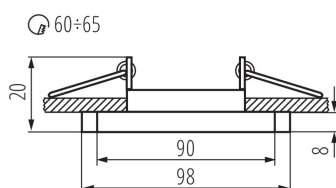

26714 MORTA OCT-SR

Ozdobný prsteň-komponent svietidla

5905339267146

Široká ponuka modelov MORTA OCT Vám umožní realizovať veľmi originálne aranžmány v každom interieri. MORTA OCT splní očakávania všetkých, ktorí ocenia vysoko kvalitné produkty charakteristické atraktívnym a originálnym dizajnom.

PARAMETRE VÝROBKU:

Farba: strieborná
Povinnosť používania samotienených lúčov: áno
Miesto montáže: na zabudovanie do stropu
Miesto používania: vo vnútri
Minimálna vzdialenosť od osvetľovaného objektu: 0,5m
dekoratívny prsteň bez keramickej päťice: áno
Výrobok nie je vhodný na zakrytie termoizolačným materiálom: áno
Svetelný zdroj v súprave: ne
Dĺžka [mm]: 98
Šírka [mm]: 90
Výška [mm]: 20
Montážny otvor [mm]: Ø60-65
Menovité napätie [V]: 12 AC; 12 DC; 220-240 AC
Maximálny výkon [W]: max 10
Trieda ochrany proti zásahu el. prúdom: II/III
Zdroj svetla: MR16/PAR16
Päťica: Gx5,3/GU10
Rozpätie teploty prostredia, na ktorú môže byť výrobok vystavený [°C]: 5÷25
Materiál korpusu: sklo
Nastavenie uhlov svietidla: chýbajúce
Stupeň IP: 20

LOGISTICKÉ ÚDAJE:

Spôsob balenia: 50
Počet kusov v druhom balení: 1
Počet kusov v hromadnom balení: 50
Čistá kusová hmotnosť [g]: 94
Gramáž [g]: 124
Dĺžka kusového balenia [cm]: 10
Šírka kusového balenia [cm]: 2.5
Výška kusového balenia [cm]: 10
Hmotnosť kartónu [kg]: 6.2
Šírka kartónu [cm]: 21.5
Výška kartónu [cm]: 22
Dĺžka kartónu [cm]: 53
Objem kartónu [m³]: 0.025069