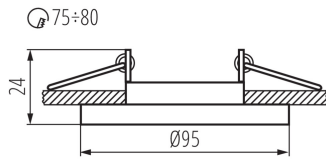

26716 MORTA CT-DTO50-SR

Ozdobný prsteň-komponent svetidla