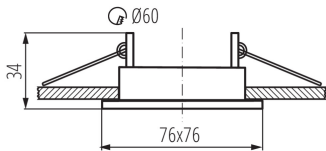

26727 ALOR DSL-B

Ozdobný prsteň-komponent svetidla

5905339267276

Kanlux ALOR je rodina bodoviek v najpopulárnejších farbách; čiernej a bielej, s matným povrchom. Súčasťou bodovky nie je päťica. Môžeme si vybrať päťicu GU10 alebo GX5,3, čo nám umožní použitie svetelné zdroje prispôsobené pripravenej inštalácii.

PARAMETRE VÝROBKU:

Farba: čierna matná

Povinnosť používania samotienených lúčov: áno

Miesto montáže: na zabudovanie do stropu

Miesto používania: vo vnútri

Minimálna vzdialenosť od osvetľovaného objektu: 0,5m

dekoračný prsteň bez keramickej päťice: áno

Výrobok nie je vhodný na zakrytie termoizolačným materiálom: áno

Svetelný zdroj v súprave: nie

Dĺžka [mm]: 76

Šírka [mm]: 76

Výška [mm]: 34

Montážny otvor [mm]: Ø60

Menovité napätie [V]: 12 AC; 12 DC; 220-240 AC

Maximálny výkon [W]: max 10

Trieda ochrany proti zásahu el. prúdom: II/III

Zdroj svetla: MR16/PAR16

Päťica: Gx5,3/GU10

Rozpätie teploty prostredia, na ktorú môže byť výrobok vystavený [°C]: 5÷25

Materiál korpusu: oceľ

Nastavenie uhlov svetidla: chýbajúce

Stupeň IP: 20

LOGISTICKÉ ÚDAJE:

Merná jednotka: kus

Spôsob balenia: 50

Počet kusov v druhom balení: 1

Počet kusov v hromadnom balení: 50

Čistá kusová hmotnosť [g]: 44

Gramáž [g]: 68.4

Dĺžka kusového balenia [cm]: 9

Šírka kusového balenia [cm]: 4

Výška kusového balenia [cm]: 8

Hmotnosť kartónu [kg]: 3.42

Šírka kartónu [cm]: 23

Výška kartónu [cm]: 20.5