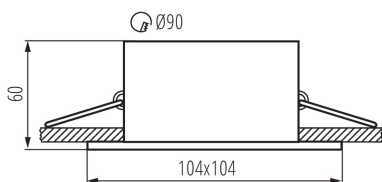

26739 APRILA DTL-W

Ozdobný prsteň-komponent svetidla

5905339267399

Vstavané bodové svetidlo APRILA je rad bielych dekoratívnych prsteňov z hliníku. Majú jednoduchý tvar a možnosť regulácie smeru svetla v rozmedzí 20°. Dá sa do nich použiť ako päťica GU10 tak i GX5,3 podľa požiadaviek klienta.

PARAMETRE VÝROBKU:

Farba: biela matná

Povinnosť používania samotienených lúčov: áno

Miesto montáže: na zabudovanie do stropu

Miesto používania: vo vnútri

Minimálna vzdialenosť od osvetľovaného objektu: 0,5m

dekoratívny prsteň bez keramickej päťice: áno

Výrobok nie je vhodný na zakrytie termoizolačným materiálom: áno

Svetelný zdroj v súprave: nie

Dĺžka [mm]: 104

Šírka [mm]: 104

Výška [mm]: 60

Montážny otvor [mm]: Ø90

Menovité napätie [V]: 12 AC; 12 DC; 220-240 AC

Maximálny výkon [W]: max 10

Trieda ochrany proti zásahu el. prúdom: II/III

Zdroj svetla: MR16/PAR16

Päťica: Gx5,3/GU10

Rozpätie teploty prostredia, na ktorú môže byť výrobok vystavený [°C]: 5÷25

Materiál korpusu: hliníková zliatina

Nastavenie uhlov svetidla: v jednej osi

Nastavenie uhlov svetidla [°]: 20

Stupeň IP: 20

LOGISTICKÉ ÚDAJE:

Merná jednotka: kus

Spôsob balenia: 50

Počet kusov v druhom balení: 1

Počet kusov v hromadnom balení: 50

Čistá kusová hmotnosť [g]: 138

Gramáž [g]: 196

Dĺžka kusového balenia [cm]: 11.5

Šírka kusového balenia [cm]: 11.5

Výška kusového balenia [cm]: 7

Hmotnosť kartónu [kg]: 9.8

Šírka kartónu [cm]: 25