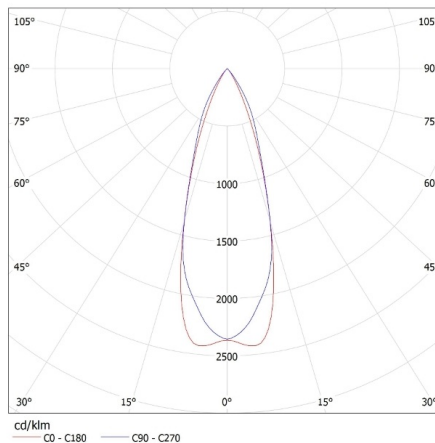

KANLUX S.A. (kat 26739) APRILA DTL-W i PRO GU10 LED 7WS3 / LDC (Polar)