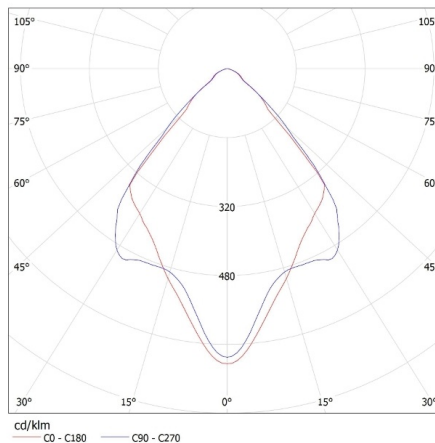

DODATOČNÉ INFORMÁCIE:

- Dekoračný prsteň bez päťice

KANLUX S.A. (kat 26739) APRILA DTL-W i PRO GU10 LED 7W / LDC (Polar)