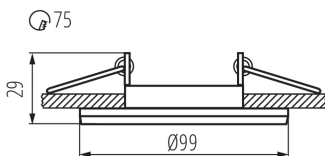

26740 COLIE DTO-W

Ozdobný prsteň-komponent svetidla

5905339267405

Dekoratívne prstene COLIE Vám umožnia realizovať veľmi originálne aranžmá v každom dome. Vyznačujú sa originálnym a elegantným dizajnom a zároveň zaisťujú diskrétné rozptýlenie svetla. Rad COLIE je určený pre montáž do stropu. Výborne sa hodí ako pomocné osvetlenie v domácnostiach, baroch, reštauráciách všade tam, kde chceme zvýrazniť zaujímavé prvky miestnosti.

PARAMETRE VÝROBKU:

Farba: biela matná

Povinnosť používania samotienených lúčov: áno

Miesto montáže: na zabudovanie do stropu

Miesto používania: vo vnútri

Minimálna vzdialenosť od osvetľovaného objektu: 0,5m

dekoračný prsteň bez keramickej päťice: áno

Výrobok nie je vhodný na zakrytie termoizolačným materiálom: áno

Svetelný zdroj v súprave: nie

Výška [mm]: 29

Priemer [mm]: 99

Montážny otvor [mm]: Ø75

Menovité napätie [V]: 12 AC; 12 DC; 220-240 AC

Maximálny výkon [W]: max 10

Trieda ochrany proti zásahu el. prúdom: II/III

Zdroj svetla: MR16/PAR16

Päťica: Gx5,3/GU10

Rozpätie teploty prostredia, na ktorú môže byť výrobok vystavený [°C]: 5÷25

Materiál korpusu: hliníková zliatina

Nastavenie uhlov svetidla: v jednej osi

Nastavenie uhlov svetidla [°]: 15

Stupeň IP: 20

LOGISTICKÉ ÚDAJE:

Merná jednotka: kus

Spôsob balenia: 100

Počet kusov v druhom balení: 1

Počet kusov v hromadnom balení: 100

Čistá kusová hmotnosť [g]: 72

Gramáž [g]: 105.3

Dĺžka kusového balenia [cm]: 11

Šírka kusového balenia [cm]: 4.5

Výška kusového balenia [cm]: 11