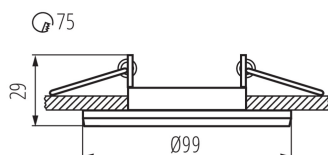

26744 COLIE DTO-GR

Ozdobný prsteň-komponent svetidla

5905339267443

Dekoratívne prstene COLIE Vám umožnia realizovať veľmi originálne aranžmá v každom dome. Vyznačujú sa originálnym a elegantným dizajnom a zároveň zaisťujú diskrétné rozptýlenie svetla. Rad COLIE je určený pre montáž do stropu. Výborne sa hodí ako pomocné osvetlenie v domácnostiach, baroch, reštauráciách všade tam, kde chceme zvýrazniť zaujímavé prvky miestnosti.

PARAMETRE VÝROBKU:

Farba: sivá

Povinnosť používania samotienených lúčov: áno

Miesto montáže: na zabudovanie do stropu

Miesto používania: vo vnútri

Minimálna vzdialenosť od osvetľovaného objektu: 0,5m

dekoračný prsteň bez keramickej pätky: áno

Výrobok nie je vhodný na zakrytie termoizolačným materiálom: áno

Svetelný zdroj v súprave: nie

Výška [mm]: 29

Priemer [mm]: 99

Montážny otvor [mm]: Ø75

Menovité napätie [V]: 12 AC; 12 DC; 220-240 AC

Maximálny výkon [W]: max 10

Trieda ochrany proti zásahu el. prúdom: II/III

Zdroj svetla: MR16/PAR16

Pätica: Gx5,3/GU10

Rozpätie teploty prostredia, na ktorú môže byť výrobok vystavený [°C]: 5÷25

Materiál korpusu: hliníková zliatina

Nastavenie uhlov svetidla: v jednej osi

Nastavenie uhlov svetidla [°]: 15

Stupeň IP: 20

LOGISTICKÉ ÚDAJE:

Merná jednotka: kus

Spôsob balenia: 100

Počet kusov v druhom balení: 1

Počet kusov v hromadnom balení: 100

Čistá kusová hmotnosť [g]: 72

Gramáž [g]: 105.3

Dĺžka kusového balenia [cm]: 11

Šírka kusového balenia [cm]: 4.5

Výška kusového balenia [cm]: 11