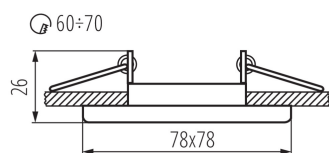

26747 NESTA DSL-C

Ozdobný prsteň-komponent svetidla

5905339267474

Bodové svetidlá NESTA sú dostupné vo verzii výklopné alebo pevné. Sú určené pre vstavanú montáž do stropu a veľmi dobre sa hodia ako pomocné osvetlenie v domácnostiach, kaviarňach, reštauráciách, všade tam, kde chceme zvýrazniť zaujímavé prvky miestnosti. Zostavením do skupín, umožníme týmto svetidlám úspešne plniť funkciu hlavného osvetlenia.

PARAMETRE VÝROBKU:

Farba: chróm

Povinnosť používania samotienených lúčov: áno

Miesto montáže: na zabudovanie do stropu

Miesto používania: vo vnútri

Minimálna vzdialenosť od osvetľovaného objektu: 0,5m

dekoratívny prsteň bez keramickej päty: áno

Výrobok nie je vhodný na zakrytie termoizolačným materiálom: áno

Svetelný zdroj v súprave: ne

Dĺžka [mm]: 78

Šírka [mm]: 78

Výška [mm]: 26

Montážny otvor [mm]: Ø60-70

Menovité napätie [V]: 12 AC; 12 DC; 220-240 AC

Maximálny výkon [W]: max 10

Trieda ochrany proti zásahu el. prúdom: II/III

Zdroj svetla: MR16/PAR16

Päty: Gx5,3/GU10

Rozpätie teploty prostredia, na ktorú môže byť výrobok vystavený [°C]: 5÷25

Materiál korpusu: hliníková zliatina

Nastavenie uhlov svetidla: chýbajúce

Stupeň IP: 20

LOGISTICKÉ ÚDAJE:

Spôsob balenia: 50

Počet kusov v druhom balení: 1

Počet kusov v hromadnom balení: 50

Čistá kusová hmotnosť [g]: 48

Gramáž [g]: 82.2

Dĺžka kusového balenia [cm]: 10.5

Šírka kusového balenia [cm]: 4

Výška kusového balenia [cm]: 8.5

Hmotnosť kartónu [kg]: 4.11

Šírka kartónu [cm]: 23

Výška kartónu [cm]: 19.5

Dĺžka kartónu [cm]: 53.5