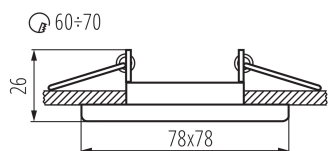

26748 NESTA DSL-C/M

Ozdobný prsteň-komponent svetidla

5905339267481

Bodové svetidlá NESTA sú dostupné vo verzii výklopné alebo pevné. Sú určené pre vstavanú montáž do stropu a veľmi dobre sa hodia ako pomocné osvetlenie v domácnostiach, kaviarňach, reštauráciách, všade tam, kde chceme zvýrazniť zaujímavé prvky miestnosti. Zostavením do skupín, umožníme týmto svetidlám úspešne plniť funkciu hlavného osvetlenia.

PARAMETRE VÝROBKU:

Farba: matný chróm

Povinnosť používania samotienených lúčov: áno

Miesto montáže: na zabudovanie do stropu

Miesto používania: vo vnútri

Minimálna vzdialenosť od osvetľovaného objektu: 0,5m

dekoračný prsteň bez keramickej päty: áno

Výrobok nie je vhodný na zakrytie termoizolačným materiálom: áno

Svetelný zdroj v súprave: nie

Dĺžka [mm]: 78

Šírka [mm]: 78

Výška [mm]: 26

Montážny otvor [mm]: Ø60-70

Materiál korpusu: hliníková zliatina

Nastavenie uhlov svetidla: chýbajúce

Stupeň IP: 20

Kształt: štvorcový

LOGISTICKÉ ÚDAJE:

Merná jednotka: kus

Spôsob balenia: 50

Počet kusov v druhom balení: 1