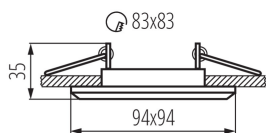

dekoračný prsteň bez keramickej päťice: áno

Výrobok nie je vhodný na zakrytie termoizolačným materiálom: áno

Svetelný zdroj v súprave: nie

Dĺžka [mm]: 94

Šírka [mm]: 94

Výška [mm]: 35

Montážny otvor [mm]: 80x80

Materiál korpusu: hliníková zliatina

Nastavenie uhlov svetidla: v jednej osi

Nastavenie uhlov svetidla [°]: 15

Stupeň IP: 20

LOGISTICKÉ ÚDAJE:

Merná jednotka: kus

Spôsob balenia: 50

Počet kusov v druhom balení: 1

Počet kusov v hromadnom balení: 50

Čistá kusová hmotnosť [g]: 96

Gramáž [g]: 129

Dĺžka kusového balenia [cm]: 10.5

Šírka kusového balenia [cm]: 4.5

Výška kusového balenia [cm]: 10.5

26756 ALREN DTL-C/M

Ozdobný prsteň-komponent svetidla

Hmotnosť kartónu [kg]: 6.45

Šírka kartónu [cm]: 23

Výška kartónu [cm]: 25

Dĺžka kartónu [cm]: 55

Objem kartónu [m³]: 0.031625

DODATOČNÉ INFORMÁCIE:

- Dekoračný prsteň bez päťice