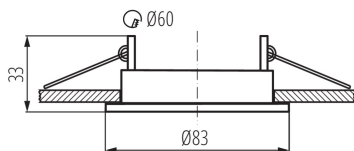

Kanlux ALOR je rodina bodoviek v najpopulárnejších farbách; čiernej a bielej, s matným povrchom. Súčasťou bodovky nie je päťica. Môžeme si vybrať päťicu GU10 alebo GX5,3, čo nám umožní použiť svetelné zdroje prispôbené pripravenej inštalácii.

PARAMETRE VÝROBKU:

Farba: čierna matná

Povinnosť používania samotienených lúčov: áno

Miesto montáže: na zabudovanie do stropu

Miesto používania: vo vnútri

Minimálna vzdialenosť od osvetľovaného objektu: 0,5m

dekoračný prsteň bez keramickej päťice: áno

Výrobok nie je vhodný na zakrytie termoizolačným materiálom: áno

Svetelný zdroj v súprave: nie

Výška [mm]: 33

Priemer [mm]: 83

Montážny otvor [mm]: Ø60

Menovité napätie [V]: 12 AC; 12 DC; 220-240 AC

Maximálny výkon [W]: max 10

Trieda ochrany proti zásahu el. prúdom: II/III

Zdroj svetla: MR16/PAR16

Päťica: Gx5,3/GU10

Rozpätie teploty prostredia, na ktorú môže byť výrobok vystavený [°C]: 5÷25

Materiál korpusu: oceľ

Nastavenie uhlov svietidla: chýbajúce

Stupeň IP: 20

LOGISTICKÉ ÚDAJE:

Merná jednotka: kus

Spôsob balenia: 50

Počet kusov v druhom balení: 1

Počet kusov v hromadnom balení: 50

Čistá kusová hmotnosť [g]: 36

Gramáž [g]: 70.8

Dĺžka kusového balenia [cm]: 8.5

Šírka kusového balenia [cm]: 4

Výška kusového balenia [cm]: 8.5

Hmotnosť kartónu [kg]: 3.54

Šírka kartónu [cm]: 23.5

Výška kartónu [cm]: 19

Dĺžka kartónu [cm]: 44.5