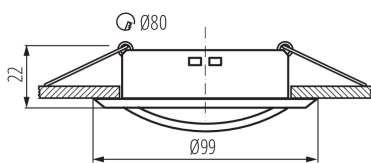

26796 ALOR DTO-B

Ozdobný prsteň-komponent svetidla

5905339267962

Kanlux ALOR je rodina bodoviek v najpopulárnejších farbách; čiernej a bielej, s matným povrchom. Súčasťou bodovky nie je päťica. Môžeme si vybrať päťicu GU10 alebo GX5,3, čo nám umožní použiť svetelné zdroje prispôbené pripravenej inštalácii.

PARAMETRE VÝROBKU:

Farba: čierna matná

Povinnosť používania samotienených lúčov: áno

Miesto montáže: na zabudovanie do stropu

Miesto používania: vo vnútri

Minimálna vzdialenosť od osvetľovaného objektu: 0,5m

dekoračný prsteň bez keramickej päťice: áno

Výrobok nie je vhodný na zakrytie termoizolačným materiálom: áno

Svetelný zdroj v súprave: nie

Výška [mm]: 22

Priemer [mm]: 99

Montážny otvor [mm]: Ø80

Menovité napätie [V]: 12 AC; 12 DC; 220-240 AC

Maximálny výkon [W]: max 10

Trieda ochrany proti zásahu el. prúdom: II/III

Zdroj svetla: MR16/PAR16

Päťica: Gx5,3/GU10

Rozpätie teploty prostredia, na ktorú môže byť výrobok vystavený [°C]: 5÷25

Materiál korpusu: oceľ

Nastavenie uhlov svetidla: v jednej osi

Nastavenie uhlov svetidla [°]: 30

Stupeň IP: 20

LOGISTICKÉ ÚDAJE:

Merná jednotka: kus

Spôsob balenia: 50

Počet kusov v druhom balení: 1

Počet kusov v hromadnom balení: 50

Čistá kusová hmotnosť [g]: 70

Gramáž [g]: 108

Dĺžka kusového balenia [cm]: 10.5

Šírka kusového balenia [cm]: 3.5

Výška kusového balenia [cm]: 10.5

Hmotnosť kartónu [kg]: 5.4

Šírka kartónu [cm]: 21

Výška kartónu [cm]: 22