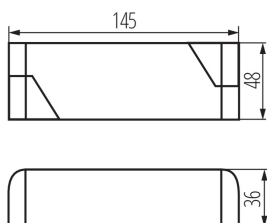

### PARAMETRY PRODUKTU:

**Farba:** biela

**Miesto používania:** vo vnútri

**Možnosť montáže na bežne horľavých povrchoch:** áno

**Dĺžka [mm]:** 145

**Šírka [mm]:** 48

**Výška [mm]:** 36

**Menovité napätie [V]:** 220-240 AC

**Gramáž [g]:** 180

**Dĺžka kusového balenia [cm]:** 5

**Šírka kusového balenia [cm]:** 4

**Výška kusového balenia [cm]:** 15

**Hmotnosť kartónu [kg]:** 9

**Šírka kartónu [cm]:** 28

**Výška kartónu [cm]:** 22

**Dĺžka kartónu [cm]:** 31

**Objem kartónu [m<sup>3</sup>]:** 0.019096