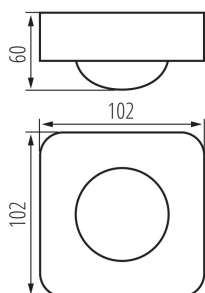

26821 SENZO

Snímač pohybu PIR

5905339268211

Kanlux SENZO je snímač pohybu PIR, používaný pre automatické zapínanie osvetlenia. Špeciálne usporiadanie dvoch PIR snímačov v snímači SENZO, umožňuje jeho inštaláciu vo vysokých miestnostiach, ako sú sklady alebo výrobné haly. Jeho vertikálny dosah je až 10m.

PARAMETRE VÝROBKU:

Farba: biela

Miesto montáže: k usadeniu na stenu, k usadeniu na strop

Miesto používania: vo vnútri

Mikro medzera medzi kontaktami relé: áno

Dĺžka [mm]: 102

Šírka [mm]: 102

Výška [mm]: 60

Nastavenie citlivosti: áno

Menovité napätie [V]: 220-240 AC

Menovitá frekvencia [Hz]: 50

Trieda ochrany proti zásahu el. prúdom: II

Materiál: plast

Rozpätie teploty prostredia, na ktorú môže byť výrobok vystavený [°C]: 5÷25

Typ snímača: 2xPIR

Typ pripojenia: svorkovnica

Rozpätie priemerov používaných vodičov [mm²]: 0,75÷1,5

Doba činnosti snímača [sekunda-minúta]: 10-30

uhol snímača [°]: H360/V120

Maximálne trvanie fungovania [min.]: 30

Minimálna doba činnosti [s]: 10

Maximálny výkon [VA]: 2000

Nastavenie úrovne intenzity osvetlenia, pri ktorom

snímač deteguje pohyb [lx]: 3-2000

Stupeň IP: 20

Dosah čidla [m]: max 10

LOGISTICKÉ ÚDAJE:

Spôsob balenia: 50

Počet kusov v druhom balení: 1

Počet kusov v hromadnom balení: 50

Čistá kusová hmotnosť [g]: 144

Gramáž [g]: 201.4

Dĺžka kusového balenia [cm]: 11

Šírka kusového balenia [cm]: 7

Výška kusového balenia [cm]: 11

Hmotnosť kartónu [kg]: 10.07

Šírka kartónu [cm]: 39