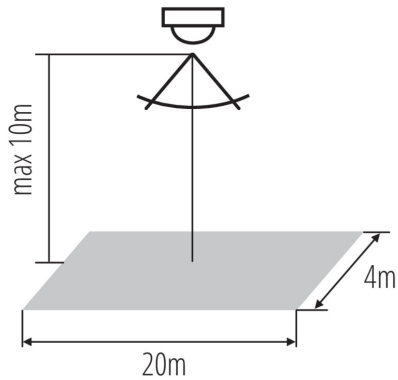

PARAMETRE VÝROBKU:

Farba: biela

Miesto montáže: k usadeniu na stenu, k usadeniu na strop

Miesto používania: vo vnútri

Mikro medzera medzi kontaktami relé: áno

Dĺžka [mm]: 102

Šírka [mm]: 102

Výška [mm]: 60

Počet kusov v druhom balení: 1

Počet kusov v hromadnom balení: 50

Čistá kusová hmotnosť [g]: 144

Gramáž [g]: 201.4

Dĺžka kusového balenia [cm]: 11

Šírka kusového balenia [cm]: 7

Výška kusového balenia [cm]: 11

Hmotnosť kartónu [kg]: 10.07

Šírka kartónu [cm]: 39

26821 SENZO

Snímač pohybu PIR

Výška kartónu [cm]: 24

Dĺžka kartónu [cm]: 56

Objem kartónu [m³]: 0.052416