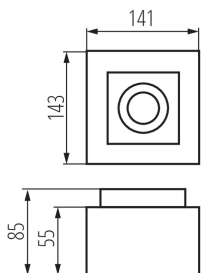

**Svetelný zdroj v súprave:** nie

**Dĺžka [mm]:** 141

**Šírka [mm]:** 143

**Výška [mm]:** 85

**Menovité napätie [V]:** 220-240 AC

**Menovitá frekvencia [Hz]:** 50

**Maximálny výkon [W]:** max 10

**Trieda ochrany proti zásahu el. prúdom :** I

### LOGISTICKÉ ÚDAJE:

**Merná jednotka:** kus

**Spôsob balenia:** 20

**Počet kusov v druhom balení :** 1

**Počet kusov v hromadnom balení :** 20

**Čistá kusová hmotnosť [g]:** 600

**Gramáž [g]:** 706

**Dĺžka kusového balenia [cm]:** 15

**Šírka kusového balenia [cm]:** 15

**Výška kusového balenia [cm]:** 9.5

**Hmotnosť kartónu [kg]:** 14.12

## 26830 STOBI DLP 50-B

Stropné bodové svietidlo

Šírka kartónu [cm]: 32.5

Výška kartónu [cm]: 32

Dĺžka kartónu [cm]: 50

Objem kartónu [m<sup>3</sup>]: 0.052