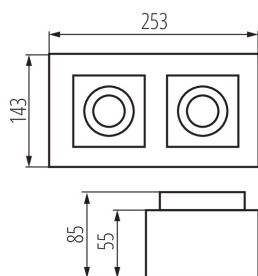

Kanlux STOBI je rada stropných svietidiel s výmenným zdrojom svetla. Sú vyrobené z hliníka s možnosťou plnej regulácie uhlu dopadu svetla. Vďaka kvalitnému prevedeniu (matný, pieskovaný povrch) a jednoduchému dizajnu sú svietidlá ideálne pre vybavenie bytových domov, kancelárií a apartmánov.

PARAMETRE VÝROBKU:

Farba: biela

Miesto montáže: k usadeniu na strop

Miesto používania: vo vnútri

Minimálna vzdialenosť od osvetľovaného objektu : 0,5m

Výrobok nie je vhodný na zakrytie termoizolačným materiálom : áno

Svetelný zdroj v súprave: nie

Dĺžka [mm]: 253

Šírka [mm]: 143

Výška [mm]: 85

Menovité napätie [V]: 220-240 AC

Menovitá frekvencia [Hz]: 50

Maximálny výkon [W]: 2 x max 10

Trieda ochrany proti zásahu el. prúdom : I

Zdroj svetla: PAR16

Pätica: GU10

Rozpätie teploty prostredia, na ktorú môže byť výrobok vystavený [°C]: 5÷25

Materiál korpusu: hliníková zliatina

Typ pripojenia: skrutková svorkovnica

Rozpätie priemerov používaných vodičov [mm²]: 1÷2,5

Nastavenie uhlov svietidla : v dvoch osiach

Nastavenie uhlov svietidla [°]: 65/45

Stupeň IP: 20

LOGISTICKÉ ÚDAJE:

Merná jednotka: kus

Spôsob balenia: 10

Počet kusov v druhom balení : 1

Počet kusov v hromadnom balení : 10

Čistá kusová hmotnosť [g]: 940

Gramáž [g]: 1096

Dĺžka kusového balenia [cm]: 26

Šírka kusového balenia [cm]: 15

Výška kusového balenia [cm]: 9.5

Hmotnosť kartónu [kg]: 10.96