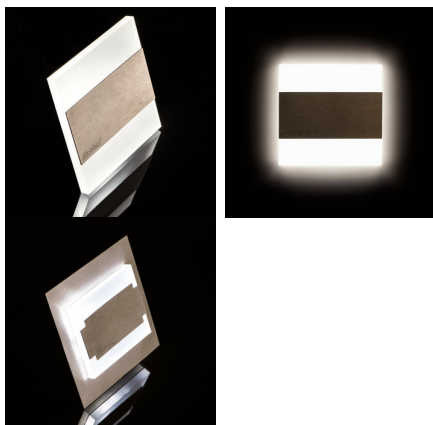

## 26842 TERRA LED W-WW

Schodiskové LED svietidlo

5905339268426

TERRA je moderný dizajn spojený s atraktívnym svetelným efektom. Je to skvelý nápad pre osvetlenie schodísk a chodieb. Unikátna konštrukcia svietidla zaručuje rovnomerné rozptýlenie svetla. Verzia AC je vybavená transformátorom na 230V AC, ktorý vlezie do montážnej krabice, a verzia PIR je vybavená čidlom pohybu.

### PARAMETRE VÝROBKU:

**na zabudovanie do steny:** áno

**Farba:** biela

**Miesto montáže:** na zabudovanie do steny

**Miesto používania:** vo vnútri

**Minimálna vzdialenosť od osvetľovaného objektu:** 0,1m