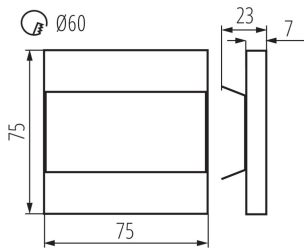

26842 TERRA LED W-WW

Schodiskové LED svietidlo