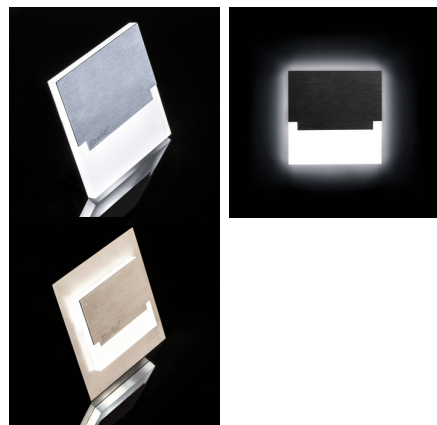

27086 SABIK LED P68 B-NW CZ

Schodiskové LED svietidlo

5905339270863

SABIK je moderný dizajn spojený s atraktívnym svetelným efektom. Je to skvelý nápad pre osvetlenie schodísk a chodieb. Unikátna konštrukcia svietidla zaručuje rovnomerné rozptýlenie svetla. Verzia AC je vybavená transformátorom na 230V AC, ktorý vlezie do montážnej krabice, a verzia PIR je vybavená čidlom pohybu. Senzor deteguje pohyb/zapína osvetlenie bez ohľadu na intenzitu svetla v okolí.

PARAMETRE VÝROBKU:

na zabudovanie do steny: áno

Farba: čierna

Miesto montáže: na zabudovanie do steny

Miesto používania: vo vnútri

Minimálna vzdialenosť od osvetľovaného objektu: 0,1m

Možnosť spolupráce so stmievačom: ne

Dĺžka [mm]: 75

Šírka [mm]: 23

Výška [mm]: 75

Požadovaný priemer montážnej krabice [Ømm]: 68

Rozmery montážneho otvoru [mm]: 68

Integrovaný LED zdroj svetla: áno

Menovité napätie [V]: 12 DC

Maximálny výkon [W]: 0.8