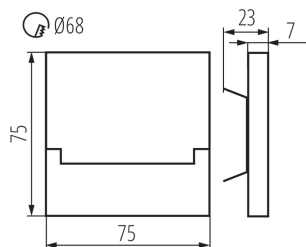

27086 SABIK LED P68 B-NW CZ

Schodiskové LED svietidlo