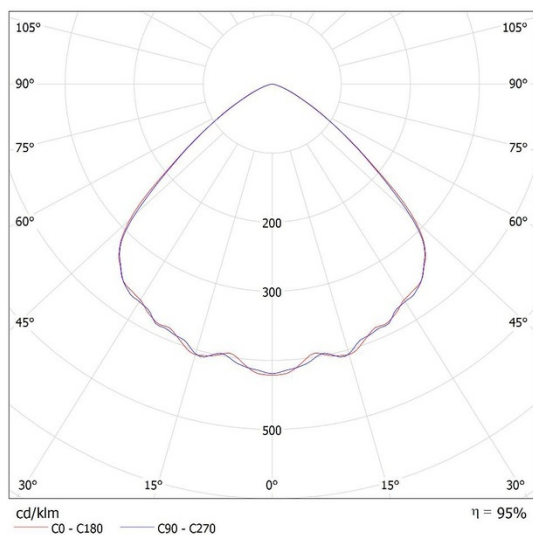

Oprawa: KANLUX S.A. (kat 27158 + 38135) HB PRO STRONG 150W-NW + GRID
Lampy: 1 x HB PRO STRONG 150W-NW 100