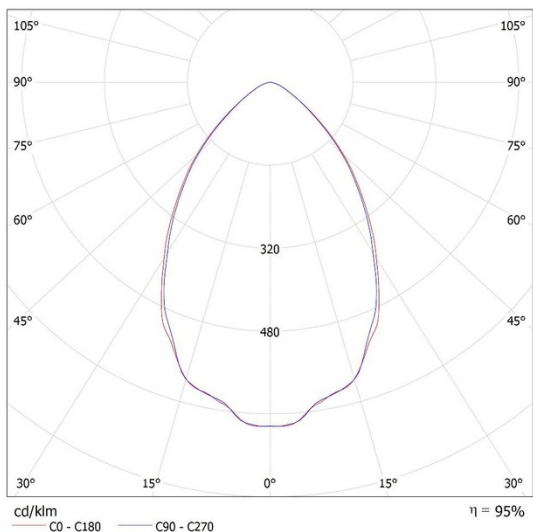

KANLUX S.A. (kat 27158 + 38138 + 38135) HB PRO STRONG 150W-NW + LENS 60D + GRID / Krzywa rozsyłu światła (biegunowo)

Oprawa: KANLUX S.A. (kat 27158 + 38138 + 38135) HB PRO STRONG 150W-NW + LENS 60D + GRID
Lampy: 1 x HB PRO STRONG 150W-NW 100