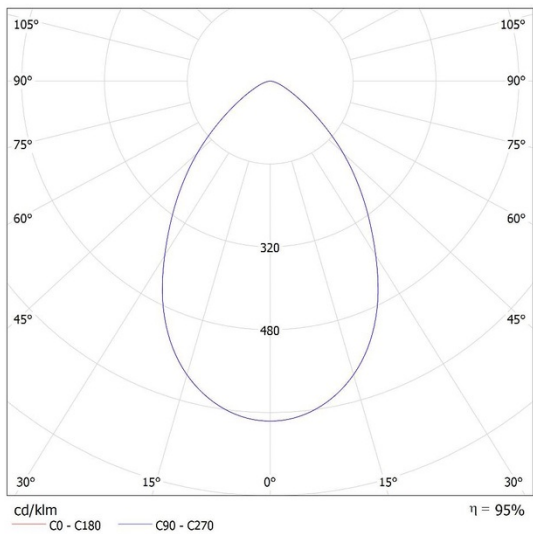

FOTOMETRICKÉ ÚDAJE

KANLUX S.A. (kat 27158 + 38138) HB PRO STRONG 150W-NW + LENS 60D / Krzywa rozsyłu światła (biegunowo)

Oprawa: KANLUX S.A. (kat 27158 + 38138) HB PRO STRONG 150W-NW + LENS 60D
Lampy: 1 x HB PRO STRONG 150W-NW 100