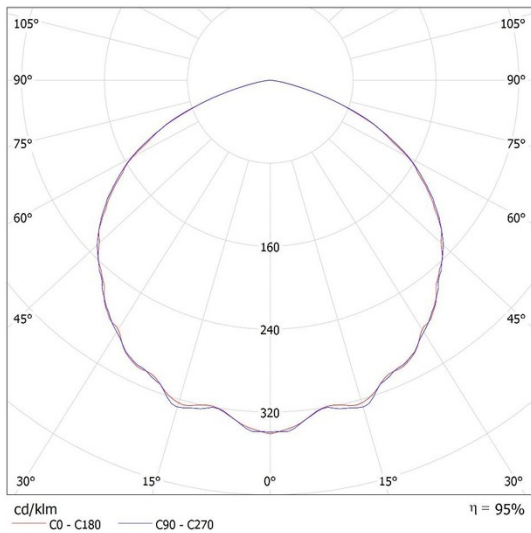

KANLUX S.A. (kat 27158 + 38139 + 38135) HB PRO STRONG 150W-NW + LENS 120D + GRID / Krzywa rozsyłu światła (biegunowo)

Oprawa: KANLUX S.A. (kat 27158 + 38139 + 38135) HB PRO STRONG 150W-NW + LENS 120D + GRID
Lampy: 1 x HB PRO STRONG 150W-NW 100