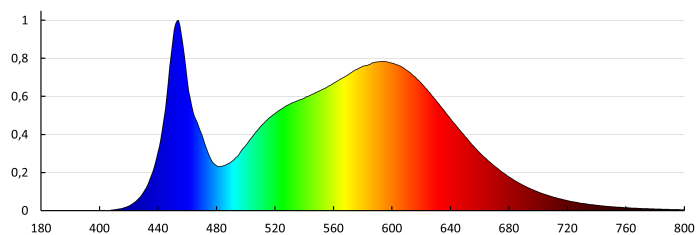

DODATOČNÉ INFORMÁCIE

IK10 sa získa pri použití ochranej mriežky (bez mriežky IK08).

FOTOMETRICKÉ ÚDAJE

KANLUX S.A. (kat 27158) HB PRO STRONG 150W-NW / Krzywa rozsyłu światła (biegunowo)

Oprawa: KANLUX S.A. (kat 27158) HB PRO STRONG 150W-NW
Lampy: 1 x HB PRO STRONG 150W-NW 100