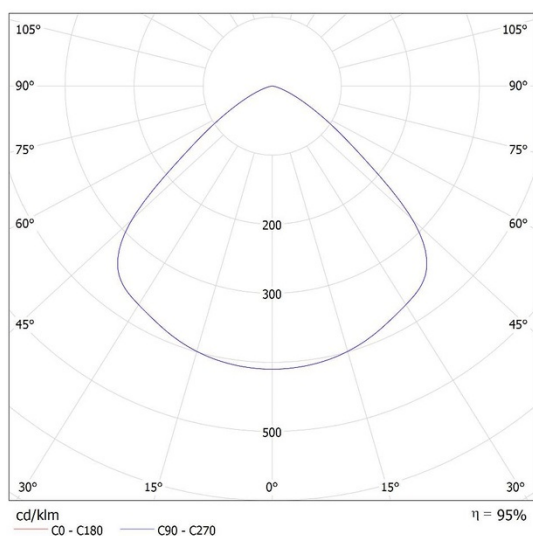

KANLUX S.A. (kat 27158 + 38135) HB PRO STRONG 150W-NW + GRID / Krzywa rozsyłu światła (biegunowo)