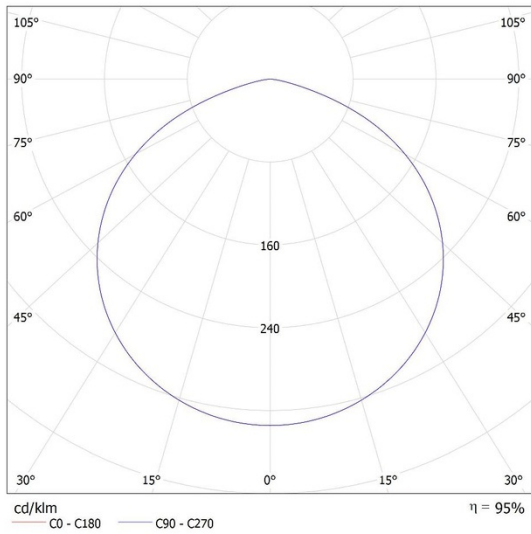

FOTOMETRICKÉ ÚDAJE

KANLUX S.A. (kat 27158 + 38139) HB PRO STRONG 150W-NW + LENS 120D / Krzywa rozsyłu światła (biegunowo)

Oprawa: KANLUX S.A. (kat 27158 + 38139) HB PRO STRONG 150W-NW + LENS 120D
Lampy: 1 x HB PRO STRONG 150W-NW 100