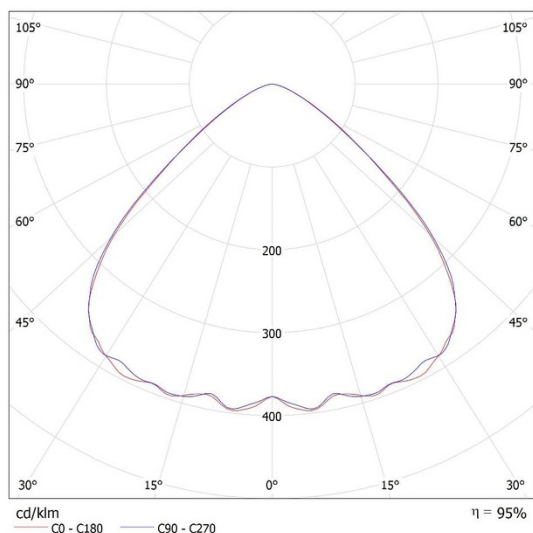

Oprawa: KANLUX S.A. (kat 27159 + 38136) HB PRO STRONG 200W-NW + GRID
Lampy: 1 x HB PRO STRONG 200W-NW 100