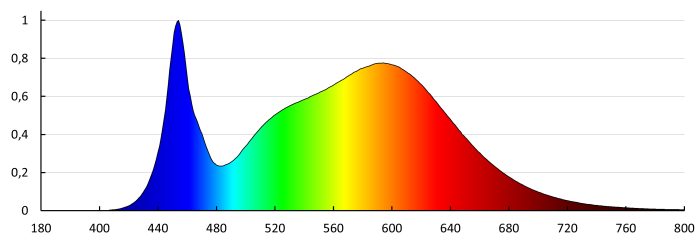

IK10 sa získa pri použití ochranej mriežky (bez mriežky IK08).

Objem kartónu [m³]

0.023826

FOTOMETRICKÉ ÚDAJE

KANLUX S.A. (kat 27159) HB PRO STRONG 200W-NW / Krzywa rozsyłu światła (biegunowo)

Oprawa: KANLUX S.A. (kat 27159) HB PRO STRONG 200W-NW
Lampy: 1 x HB PRO STRONG 200W-NW 100