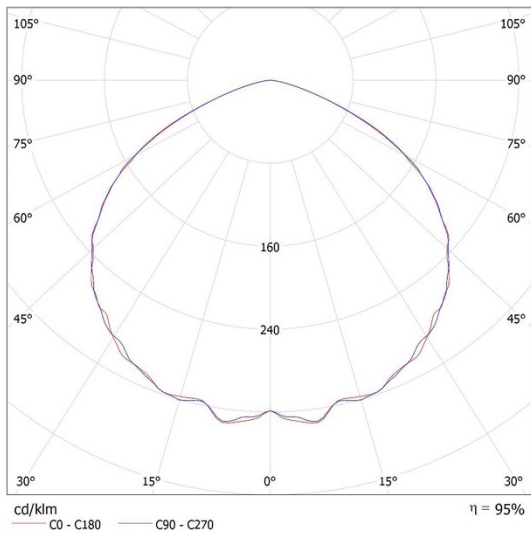

KANLUX S.A. (kat 27159 + 38129 + 38136) HB PRO STRONG 200W-NW + LENS 120D + GRID / Krzywa rozsyłu światła (biegunowo)

Oprawa: KANLUX S.A. (kat 27159 + 38129 + 38136) HB PRO STRONG 200W-NW + LENS 120D + GRID
Lampy: 1 x HB PRO STRONG 200W-NW 100