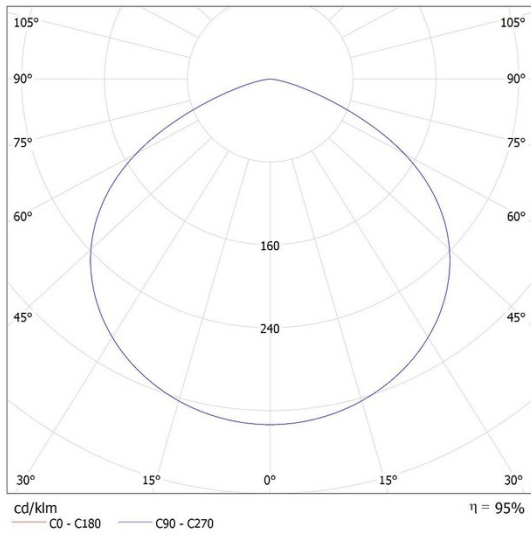

FOTOMETRICKÉ ÚDAJE

KANLUX S.A. (kat 27159 + 38129) HB PRO STRONG 200W-NW + LENS 120D / Krzywa rozsyłu światła (biegunowo)

Oprawa: KANLUX S.A. (kat 27159 + 38129) HB PRO STRONG 200W-NW + LENS 120D
Lampy: 1 x HB PRO STRONG 200W-NW 100