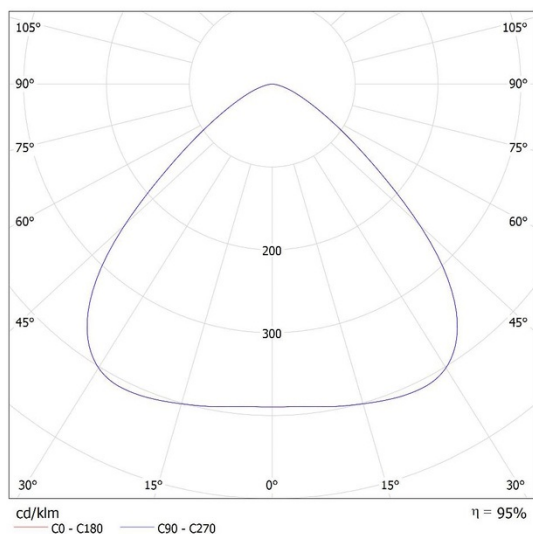

## FOTOMETRICKÉ ÚDAJE

KANLUX S.A. (kat 27159) HB PRO STRONG 200W-NW / Krzywa rozsyłu światła (biegunowo)

Oprawa: KANLUX S.A. (kat 27159) HB PRO STRONG 200W-NW  
Lampy: 1 x HB PRO STRONG 200W-NW 100

KANLUX S.A. (kat 27159 + 38136) HB PRO STRONG 200W-NW + GRID / Krzywa rozsyłu światła (biegunowo)