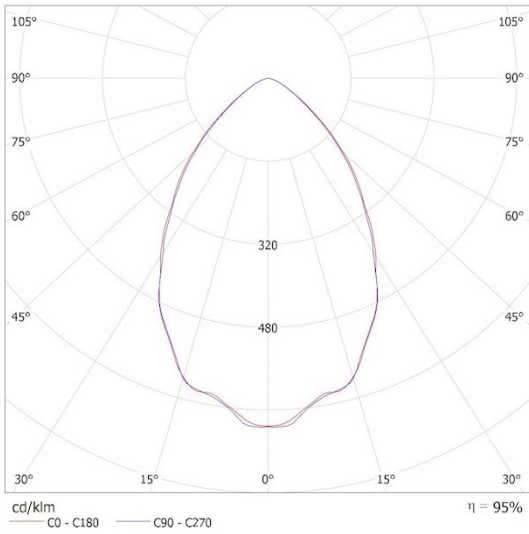

FOTOMETRICKÉ ÚDAJE

KANLUX S.A. (kat 27163 + 38138 + 38135) HB PRO STRONG 100W-NW + LENS 60D + GRID / Krzywa rozsyłu światła (biegunowo)

Oprawa: KANLUX S.A. (kat 27163 + 38138 + 38135) HB PRO STRONG 100W-NW + LENS 60D + GRID
Lampy: 1 x HB PRO STRONG 100W-NW 10