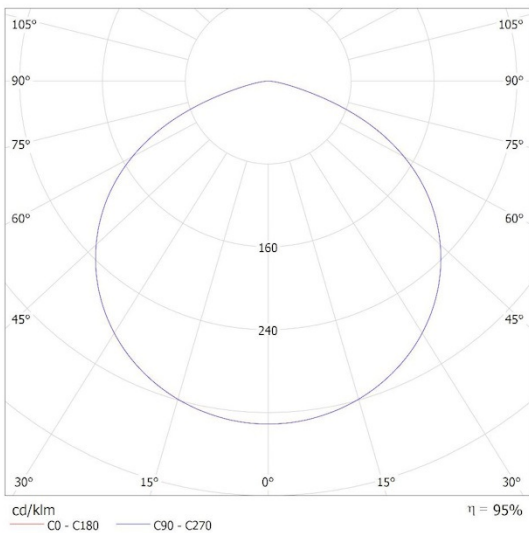

KANLUX S.A. (kat 27163 + 38139) HB PRO STRONG 100W-NW + LENS 120D / Krzywa rozsyłu światła (biegunowo)

Oprawa: KANLUX S.A. (kat 27163 + 38139) HB PRO STRONG 100W-NW + LENS 120D
Lampy: 1 x HB PRO STRONG 100W-NW 10