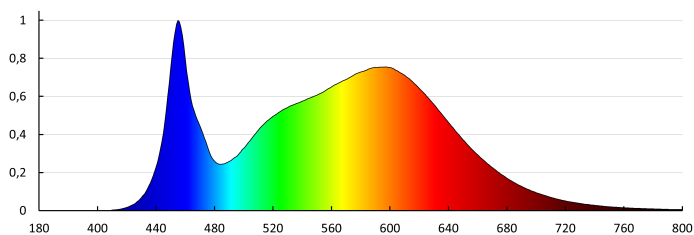

LOGISTIKA

Dĺžka kartónu [cm]

34

Objem kartónu [m³]

0.01734

FOTOMETRICKÉ ÚDAJE

KANLUX S.A. (kat 27163) HB PRO STRONG 100W-NW / Krzywa rozsyłu światła (biegunowo)

Oprawa: KANLUX S.A. (kat 27163) HB PRO STRONG 100W-NW
Lampy: 1 x HB PRO STRONG 100W-NW 10