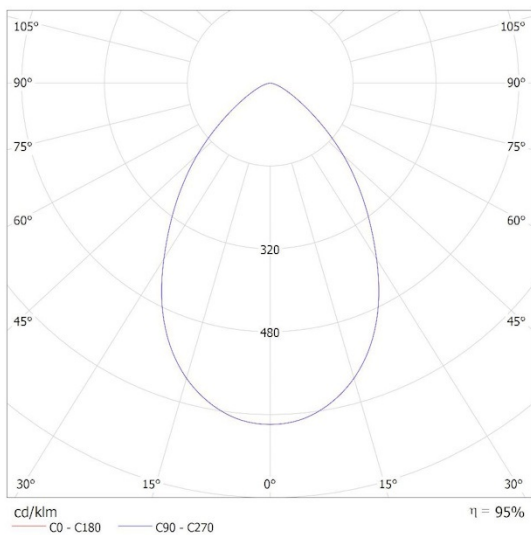

KANLUX S.A. (kat 27163 + 38138) HB PRO STRONG 100W-NW + LENS 60D / Krzywa rozsyłu światła (biegunowo)

Oprawa: KANLUX S.A. (kat 27163 + 38138) HB PRO STRONG 100W-NW + LENS 60D
Lampy: 1 x HB PRO STRONG 100W-NW 10