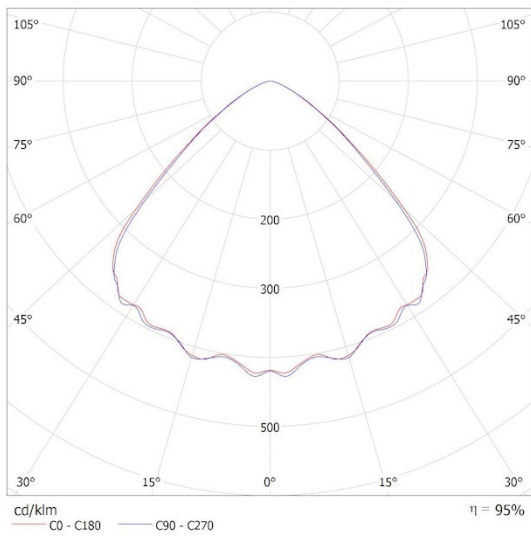

FOTOMETRICKÉ ÚDAJE

KANLUX S.A. (kat 27163 + 38135) HB PRO STRONG 100W-NW + GRID / Krzywa rozsyłu światła (biegunowo)

Oprawa: KANLUX S.A. (kat 27163 + 38135) HB PRO STRONG 100W-NW + GRID
Lampy: 1 x HB PRO STRONG 100W-NW 10