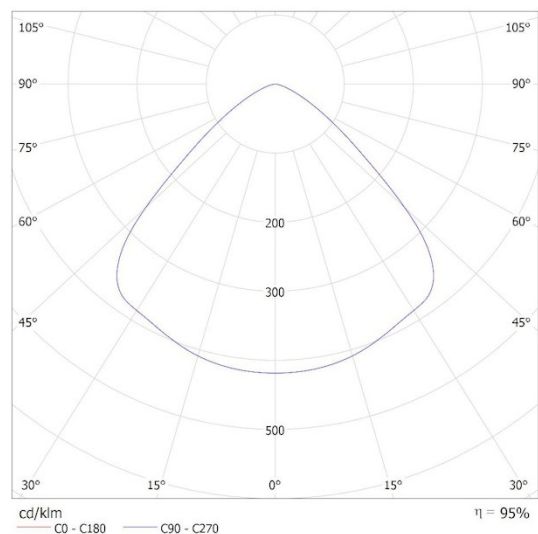

LOGISTIKA

Dĺžka kartónu [cm]

34

Objem kartónu [m³]

0.01734

FOTOMETRICKÉ ÚDAJE

KANLUX S.A. (kat 27163) HB PRO STRONG 100W-NW / Krzywa rozsyłu światła (biegunowo)

Oprawa: KANLUX S.A. (kat 27163) HB PRO STRONG 100W-NW
Lampy: 1 x HB PRO STRONG 100W-NW 10