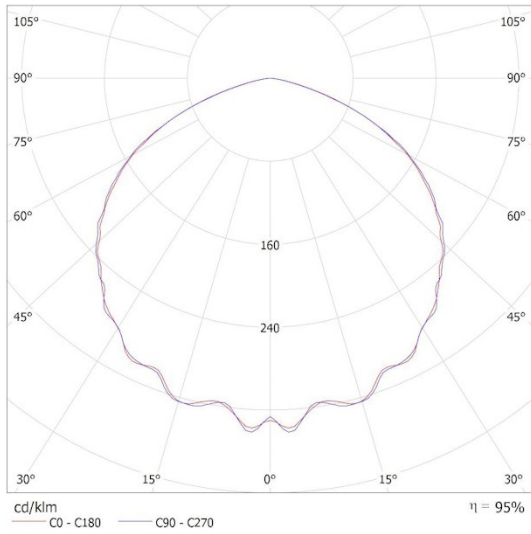

FOTOMETRICKÉ ÚDAJE

KANLUX S.A. (kat 27163 + 38139 + 38135) HB PRO STRONG 100W-NW + LENS 120D + GRID / Krzywa rozsyłu światła (biegunowo)

Oprawa: KANLUX S.A. (kat 27163 + 38139 + 38135) HB PRO STRONG 100W-NW + LENS 120D + GRID
Lampy: 1 x HB PRO STRONG 100W-NW 10

Vytvorený dokument: 15.02.2026, 12:55

Zmena technických parametrov vyhradená. Údaje, ktoré sú uvedené v tomto materiáli, nie sú právne záväzné.

Fotometria: výsledky získané pri testovaní konkrétneho exemplára.

Kanlux S.A. ul. Objazdowa 1-3, 41-922 Radzionków, Poland kanlux@kanlux.com

SK