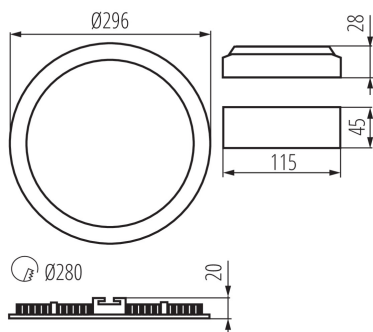

27220 ROUNDA V2LED24W-NW-SN

Svietidlo typu downlight