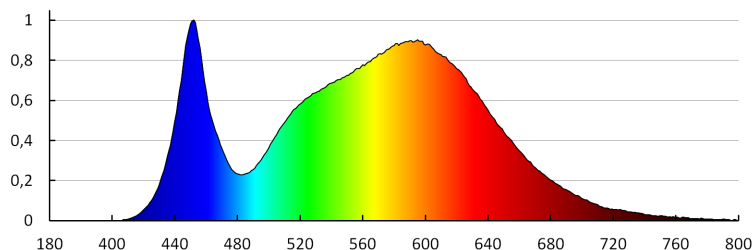

LOGISTICKÉ ÚDAJE:

Spôsob balenia: 10

Počet kusov v druhom balení: 1

Počet kusov v hromadnom balení: 10

Čistá kusová hmotnosť [g]: 734

Gramáž [g]: 942

Dĺžka kusového balenia [cm]: 30.5

Šírka kusového balenia [cm]: 3

Výška kusového balenia [cm]: 34

Hmotnosť kartónu [kg]: 9.42

Šírka kartónu [cm]: 32

Výška kartónu [cm]: 36

Dĺžka kartónu [cm]: 32.5

Objem kartónu [m³]: 0.03744