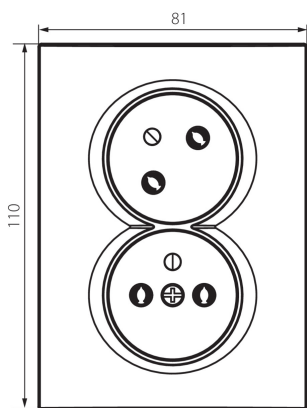

27240 LOGI 02-1255-102 bi

Dvojitá francúzska zásuvka, kompletná s ochranou kontaktov

5905339272409

PARAMETRE VÝROBKU:

Farba: biela

Miesto montáže: na zabudovanie do steny

Ochrana kontaktov: áno

Šírka [mm]: 81

Výška [mm]: 110

Priemer montážnej krabice: 68

Montážna hĺbka: 25

Počet zásuviek: 2

Menovité napätie [V]: 250 AC

Menovitý prúd [A]: 16

Trieda ochrany proti zásahu el. prúdom: I

Materiál kontaktov: CuZn70

Typ uzemnenia: typ E

Typ svorky: skrutková svorka

Plast: ABS

Stupeň IP: 20

LOGISTICKÉ ÚDAJE:

Spôsob balenia: 10

Počet kusov v druhom balení: 10

Počet kusov v hromadnom balení: 120

Čistá kusová hmotnosť [g]: 102

Gramáž [g]: 120.5

Dĺžka kusového balenia [cm]: 11

Šírka kusového balenia [cm]: 4

Výška kusového balenia [cm]: 18

Hmotnosť kartónu [kg]: 14.46

Šírka kartónu [cm]: 26

Výška kartónu [cm]: 53