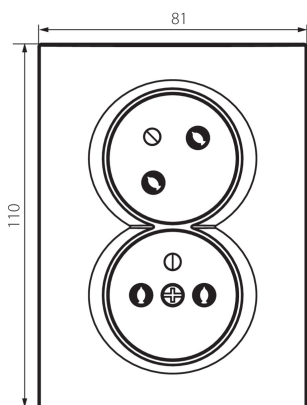

27242 LOGI 02-1255-141 gr

Dvojitá francúzska zásuvka, kompletná s ochranou kontaktov

5905339272423

PARAMETRE VÝROBKU:

Farba: grafit
Miesto montáže: na zabudovanie do steny
Ochrana kontaktov: áno
Šírka [mm]: 81
Výška [mm]: 110
Priemer montážnej krabice: 68
Montážna hĺbka: 25
Počet zásuviek: 2
Menovité napätie [V]: 250 AC
Menovitý prúd [A]: 16
Trieda ochrany proti zásahu el. prúdom: I
Materiál kontaktov: CuZn70
Typ uzemnenia: typ E
Typ svorky: skrutková svorka
Plast: ABS
Stupeň IP: 20

LOGISTICKÉ ÚDAJE:

Spôsob balenia: 10
Počet kusov v druhom balení: 10
Počet kusov v hromadnom balení: 120
Čistá kusová hmotnosť [g]: 102
Gramáž [g]: 120.5
Dĺžka kusového balenia [cm]: 11
Šírka kusového balenia [cm]: 4
Výška kusového balenia [cm]: 18
Hmotnosť kartónu [kg]: 14.46
Šírka kartónu [cm]: 26
Výška kartónu [cm]: 53
Dĺžka kartónu [cm]: 51
Objem kartónu [m³]: 0.070278