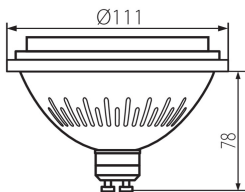

iQ-LED

Kanlux

ul. Objazdowa 1-3, 41-922 Radzionków, Poland

27318 IQ-LED ES-111 12W-WW

Svetelný zdroj LED

Počet cyklov zap./vyp.: ≥ 40000

Tvar svetelného zdroja: bod

Dodatočné informácie: Zdroj svetla (LS)

Obsah ortuti: nie

PARAMETRE SMEROVÝCH SVETELNÝCH ZDROJOV:

Maximálna svietivosť [cd]: 1370

Uhol svetelného zväzku [°]: 40

PARAMETRE SVETELNÝCH ZDROJOV LED A OLED:

Spotreba energie v zapnutom stave svetelného zdroja (kWh/1000h): 12

Trieda energetickej účinnosti: G

Užitočný svetelný tok svetelného zdroja svetla Φ_{use} [lm]: 800

Užitočný svetelný tok svetelného zdroja svetla Φ_{use} [lm]: v zúženom kuželi (90°)

Náhradná teplota chromatickosti [K]: 2700

Farebná konzistencia v MacAdamových elipsách: ≤ 4

Príkon v zapnutom stave P_{on} svetelného zdroja [W]: 12

Výška svetelného zdroja [mm]: 78

Šírka svetelného zdroja [mm]: 111

Hĺbka svetelného zdroja [mm]: 111

Index podania farieb: 97

Súradnice chromatickosti (x): 0.458

Súradnice chromatickosti (y): 0.41

Tvrdenie o rovnocennom výkone [W]: 84

Hodnota indexu podania farieb R9: 94

Činiteľ funkčnej spoľahlivosti: ≥ 0.9

Činiteľ starnutia svetelného zdroja: 0.96

PARAMETRE SVETELNÝCH ZDROJOV LED A OLED NAPÁJANÝCH ZO SIETE:

Činiteľ fázového posunu ($\cos \phi_1$): 0.9

Svetelný zdroj LED nahrádza žiarivkový svetelný zdroj bez vstavaného predradníka s konkrétnym výkonom vo wattoch: netýka sa

Merná veličina blikania ($P_{st LM}$): 1,0

Merná veličina stroboskopického javu (SVM): 0.4