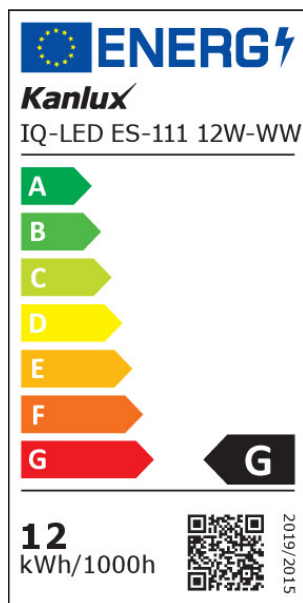

iQ-LED

Kanlux

ul. Objazdowa 1-3, 41-922 Radzionków, Poland

27318 IQ-LED ES-111 12W-WW

Svetelný zdroj LED

Počet cyklov zap./vyp.: ≥ 40000

Tvar svetelného zdroja: bod

Dodatočné informácie: Zdroj svetla (LS)

Obsah ortuti: nie

PARAMETRE SMEROVÝCH SVETELNÝCH ZDROJOV:

Maximálna svietivosť [cd]: 1370

Uhol svetelného zväzku [°]: 40

PARAMETRE SVETELNÝCH ZDROJOV LED A OLED:

Spotreba energie v zapnutom stave svetelného zdroja (kWh/1000h): 12

Trieda energetickej účinnosti: G

Užitočný svetelný tok svetelného zdroja svetla Φ_{use} [lm]: 800

Užitočný svetelný tok svetelného zdroja svetla Φ_{use} [lm]: v zúženom kuželi (90°)

Náhradná teplota chromatickosti [K]: 2700

Farebná konzistencia v MacAdamových elipsách: ≤ 4

Príkon v zapnutom stave P_{on} svetelného zdroja [W]: 12

Výška svetelného zdroja [mm]: 78

Šírka svetelného zdroja [mm]: 111

Hĺbka svetelného zdroja [mm]: 111

Index podania farieb: 97

Súradnice chromatickosti (x): 0.458

Súradnice chromatickosti (y): 0.41

Tvrdenie o rovnocennom výkone [W]: 84

Hodnota indexu podania farieb R9: 94

Činiteľ funkčnej spoľahlivosti: ≥ 0.9

Činiteľ starnutia svetelného zdroja: 0.96

PARAMETRE SVETELNÝCH ZDROJOV LED A OLED NAPÁJANÝCH ZO SIETE:

Činiteľ fázového posunu ($\cos \phi_1$): 0.9

Svetelný zdroj LED nahrádza žiarivkový svetelný zdroj bez vstavaného predradníka s konkrétnym výkonom vo wattoch: netýka sa

Merná veličina blikania ($P_{st LM}$): 1,0

Merná veličina stroboskopického javu (SVM): 0.4