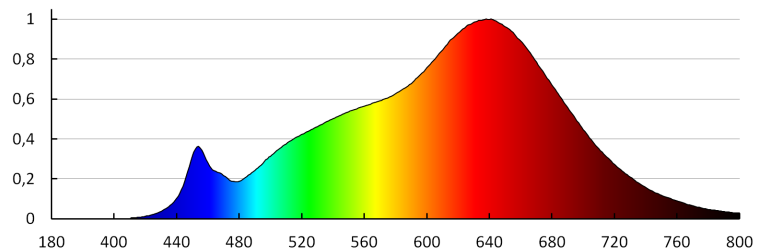

DODATOČNÉ INFORMÁCIE:

•