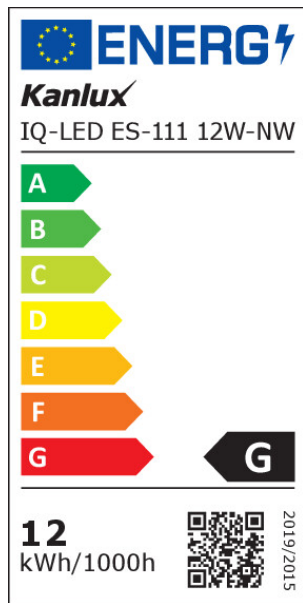

Kanlux iQ-LED ES-111 sú moderné LED svetelné zdroje, ktoré sa vyznačujú veľmi vysokým indexom podania farieb $Ra > 97$. Výrobok má životnosť 45 000 hodín, čo nám umožňuje poskytovať na tieto zdroje záruku 5 rokov. Zdroje Kanlux iQ-LED ES-111 navyše môžu spolupracovať so stmievačmi.

Fotometria: výsledky získané pri testovaní konkrétneho exemplára.

SK

iQ LED**Kanlux**

ul. Objazdowa 1-3, 41-922 Radzionków, Poland

27319 IQ-LED ES-111 12W-NW

Svetelný zdroj LED

**Počet cyklov zap./vyp.:** ≥40000**Tvar svetelného zdroja:** bod**Dodatočné informácie:** Zdroj svetla (LS)**Obsah ortuti:** nie**PARAMETRE SMEROVÝCH SVETELNÝCH ZDROJOV:****Maximálna svietivosť [cd]:** 1370**Uhol svetelného zväzku [°]:** 40**PARAMETRE SVETELNÝCH ZDROJOV LED A OLED:****Spotreba energie v zapnutom stave svetelného zdroja (kWh/1000h):** 12**Trieda energetickej účinnosti:** G**Užitočný svetelný tok svetelného zdroja svetla Φ_{use} [lm]:** 850**Užitočný svetelný tok svetelného zdroja svetla Φ_{use} [lm]:** v zúženom kuželi (90°)**Náhradná teplota chromatickosti [K]:** 4000**Farebná konzistencia v MacAdamových elipsách:** ≤4**Príkon v zapnutom stave P_{on} svetelného zdroja [W]:** 12**Výška svetelného zdroja [mm]:** 78**Šírka svetelného zdroja [mm]:** 111**Hĺbka svetelného zdroja [mm]:** 111**Index podania farieb:** 97**Súradnice chromatickosti (x):** 0.38**Súradnice chromatickosti (y):** 0.38**Tvrdenie o rovnocennom výkone [W]:** 92**Hodnota indexu podania farieb R9:** 99**Činiteľ funkčnej spoľahlivosti:** ≥0.9**Činiteľ starnutia svetelného zdroja:** 0.96**PARAMETRE SVETELNÝCH ZDROJOV LED A OLED NAPÁJANÝCH ZO SIETE:****Činiteľ fázového posunu ($\cos \phi_1$):** 0.9**Svetelný zdroj LED nahrádza žiarivkový svetelný zdroj bez vstavaného predradníka s konkrétnym výkonom vo wattoch:** netýka sa**Merná veličina blikania ($P_{st LM}$):** 1,0**Merná veličina stroboskopického javu (SVM):** 0.4