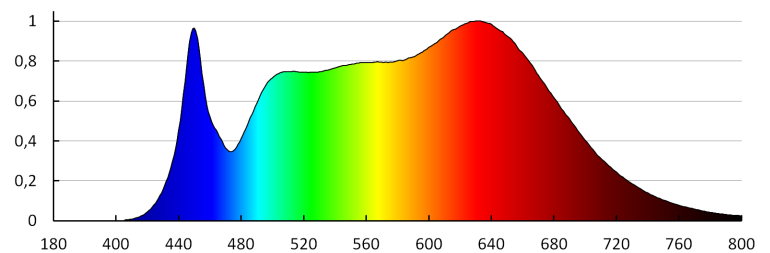

DODATOČNÉ INFORMÁCIE:

•