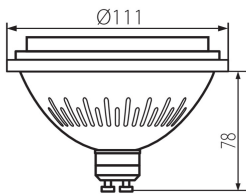

Výška [mm]: 78

Hĺbka [mm]: 78

Priemer [mm]: 111

Menovité napätie [V]: 220-240 AC

Menovitá frekvencia [Hz]: 50

Menovitý prúd lampy [mA]: 53

Celkový menovitý svetelný tok [lm]: 1050

Menovitý uhol žiarenia [°]: 40

Fotometria: výsledky získané pri testovaní konkrétneho exemplára.

SK

iQ LED**Kanlux**

ul. Objazdowa 1-3, 41-922 Radzionków, Poland

27319 IQ-LED ES-111 12W-NW

Svetelný zdroj LED

**Počet cyklov zap./vyp.:** ≥40000**Tvar svetelného zdroja:** bod**Dodatočné informácie:** Zdroj svetla (LS)**Obsah ortuti:** nie**PARAMETRE SMEROVÝCH SVETELNÝCH ZDROJOV:****Maximálna svietivosť [cd]:** 1370**Uhol svetelného zväzku [°]:** 40**PARAMETRE SVETELNÝCH ZDROJOV LED A OLED:****Spotreba energie v zapnutom stave svetelného zdroja (kWh/1000h):** 12**Trieda energetickej účinnosti:** G**Užitočný svetelný tok svetelného zdroja svetla Φ_{use} [lm]:** 850**Užitočný svetelný tok svetelného zdroja svetla Φ_{use} [lm]:** v zúženom kuželi (90°)**Náhradná teplota chromatickosti [K]:** 4000**Farebná konzistencia v MacAdamových elipsách:** ≤4**Príkon v zapnutom stave P_{on} svetelného zdroja [W]:** 12**Výška svetelného zdroja [mm]:** 78**Šírka svetelného zdroja [mm]:** 111**Hĺbka svetelného zdroja [mm]:** 111**Index podania farieb:** 97**Súradnice chromatickosti (x):** 0.38**Súradnice chromatickosti (y):** 0.38**Tvrdenie o rovnocennom výkone [W]:** 92**Hodnota indexu podania farieb R9:** 99**Činiteľ funkčnej spoľahlivosti:** ≥0.9**Činiteľ starnutia svetelného zdroja:** 0.96**PARAMETRE SVETELNÝCH ZDROJOV LED A OLED NAPÁJANÝCH ZO SIETE:****Činiteľ fázového posunu ($\cos \phi_1$):** 0.9**Svetelný zdroj LED nahrádza žiarivkový svetelný zdroj bez vstavaného predradníka s konkrétnym výkonom vo wattoch:** netýka sa**Merná veličina blikania ($P_{st LM}$):** 1,0**Merná veličina stroboskopického javu (SVM):** 0.4