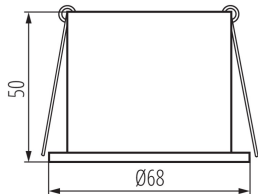

Počet kusov v druhom balení: 1

Počet kusov v hromadnom balení: 100

Čistá kusová hmotnosť [g]: 76

Gramáž [g]: 104

Dĺžka kusového balenia [cm]: 7

Šírka kusového balenia [cm]: 7

Výška kusového balenia [cm]: 7

Hmotnosť kartónu [kg]: 10.4

27326 SPAG D B/G

Ozdobný prsteň-komponent svetidla

Šírka kartónu [cm]: 37

Výška kartónu [cm]: 31

Dĺžka kartónu [cm]: 39

Objem kartónu [m³]: 0.044733

DODATOČNÉ INFORMÁCIE:

- Dekoračný krúžok bez päťice