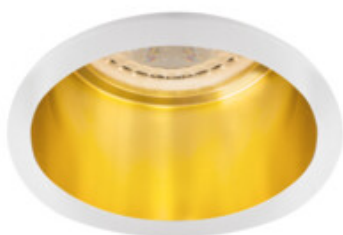

27327 SPAG D W/G

Ozdobný prsteň-komponent svetidla

5905339273277

SPAG D W-G

Kanlux SPAG sú elegantné ozdobné prstene. Kombinácia zlatej a klasickej čiernej alebo bielej dodáva týmto svetidlám jemné kúzlo. Vďaka rôznym tvarom svetidiel Kanlux SPAG môžeme vytvárať jedinečné a vkusné usporiadanie osvetlenia v našich obývačkách, elegantných reštauráciách a hotelových apartmánoch.

PARAMETRE VÝROBKU:

Farba: biela/zlatá

Povinnosť používania samotienených lúčov: áno

Miesto montáže: na zabudovanie do stropu

Miesto používania: vo vnútri

Minimálna vzdialenosť od osvetľovaného objektu: 0,5m

dekoračný prsteň bez keramickej päťice: áno

Výrobok nie je vhodný na zakrytie termoizolačným materiálom: áno

Svetelný zdroj v súprave: nie

Výška [mm]: 50

Priemer [mm]: 68

Montážny otvor [mm]: Ø61-62

Menovité napätie [V]: 12 AC; 12 DC; 220-240 AC

Maximálny výkon [W]: max 10

Trieda ochrany proti zásahu el. prúdom: II/III

Zdroj svetla: MR16/PAR16

Päťica: Gx5,3/GU10

Rozpätie teploty prostredia, na ktorú môže byť výrobok vystavený [°C]: 5÷25

Materiál korpusu: hliníková zliatina