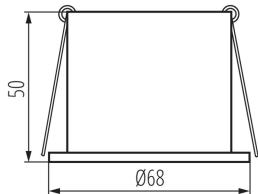

Počet kusov v druhom balení: 1

Počet kusov v hromadnom balení: 100

Čistá kusová hmotnosť [g]: 76

Gramáž [g]: 104

Dĺžka kusového balenia [cm]: 7

Šírka kusového balenia [cm]: 7

Výška kusového balenia [cm]: 7

Hmotnosť kartónu [kg]: 10.4

27327 SPAG D W/G

Ozdobný prsteň-komponent svetidla

Šírka kartónu [cm]: 37

Výška kartónu [cm]: 31

Dĺžka kartónu [cm]: 39

Objem kartónu [m³]: 0.044733

DODATOČNÉ INFORMÁCIE:

- Dekoračný krúžok bez päťice