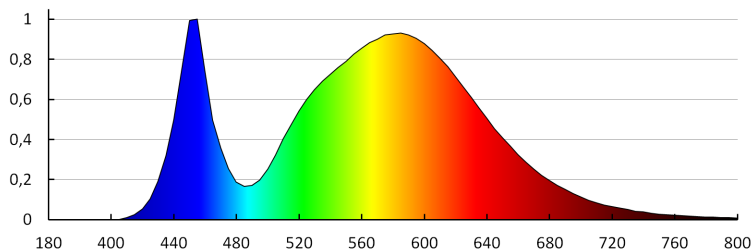

DODATOČNÉ INFORMÁCIE:

- STREET LED ADTR 15D - Dva rozsahy regulácie: - adaptér vo vertikálnej polohe - nastavenie od -15 ° do + 15 ° - adaptér je naklonený o uhol 90 ° - nastaviteľný od -5 ° do + 15 °

KANLUX S.A. (kat 27330) STREET LED 4000 NW / LDC (Polar)