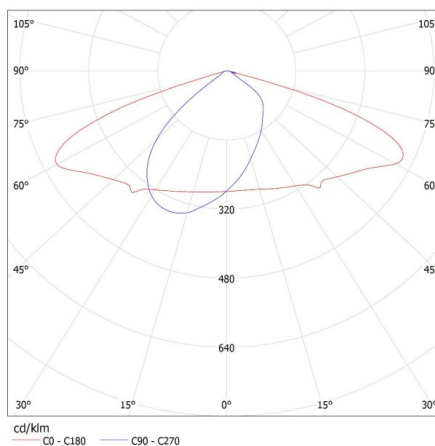

KANLUX S.A. (kat 27330) STREET LED 4000 NW / LDC (Polar)