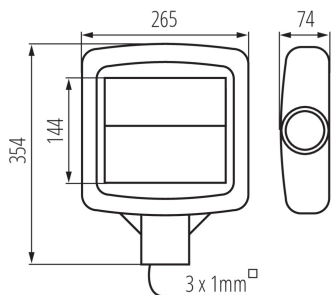

27330 STREET LED 4000 NW

Pouličné LED svietidlo