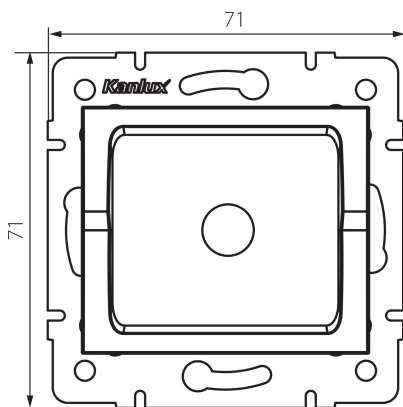

## 27341 LOGI 02-1600-003 kr

Záslepka

5905339273413

### PARAMETRE VÝROBKU:

**Farba:** krémová  
**Šírka [mm]:** 71  
**Výška [mm]:** 71  
**Plast:** ABS  
**Stupeň IP:** 20

### LOGISTICKÉ ÚDAJE:

**Merná jednotka:** kus  
**Spôsob balenia:** 10  
**Počet kusov v druhom balení:** 10  
**Počet kusov v hromadnom balení:** 120  
**Čistá kusová hmotnosť [g]:** 48  
**Gramáž [g]:** 59.17  
**Dĺžka kusového balenia [cm]:** 12  
**Šírka kusového balenia [cm]:** 4  
**Výška kusového balenia [cm]:** 15  
**Hmotnosť kartónu [kg]:** 7.1004  
**Šírka kartónu [cm]:** 23  
**Výška kartónu [cm]:** 32  
**Dĺžka kartónu [cm]:** 44  
**Objem kartónu [m<sup>3</sup>]:** 0.032384