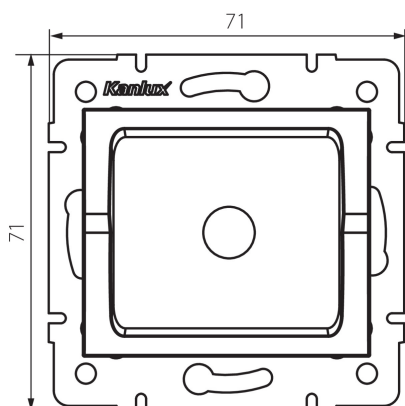

27343 LOGI 02-1600-043 sr

Záslepka

5905339273437

PARAMETRE VÝROBKU:

Farba: strieborná

Šírka [mm]: 71

Výška [mm]: 71

Plast: ABS

Stupeň IP: 20

LOGISTICKÉ ÚDAJE:

Spôsob balenia: 10

Počet kusov v druhom balení: 10

Počet kusov v hromadnom balení: 120

Čistá kusová hmotnosť [g]: 48

Gramáž [g]: 59.17

Dĺžka kusového balenia [cm]: 12

Šírka kusového balenia [cm]: 4

Výška kusového balenia [cm]: 15

Hmotnosť kartónu [kg]: 7.1004

Šírka kartónu [cm]: 23

Výška kartónu [cm]: 32

Dĺžka kartónu [cm]: 44

Objem kartónu [m³]: 0.032384