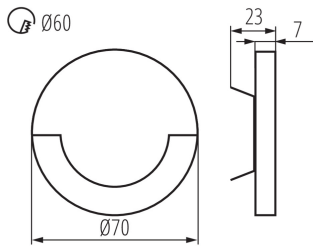

27558 SOLA LED B-NW

Schodiskové LED svietidlo

LOGISTICKÉ ÚDAJE:

Spôsob balenia: 100

Počet kusov v druhom balení: 1

Počet kusov v hromadnom balení: 100

Čistá kusová hmotnosť [g]: 66

Gramáž [g]: 86.9

Dĺžka kusového balenia [cm]: 11

Šírka kusového balenia [cm]: 2.5

Výška kusového balenia [cm]: 16.5

Hmotnosť kartónu [kg]: 8.69

Šírka kartónu [cm]: 23.5

Výška kartónu [cm]: 34.5

Dĺžka kartónu [cm]: 63

Objem kartónu [m³]: 0.051077