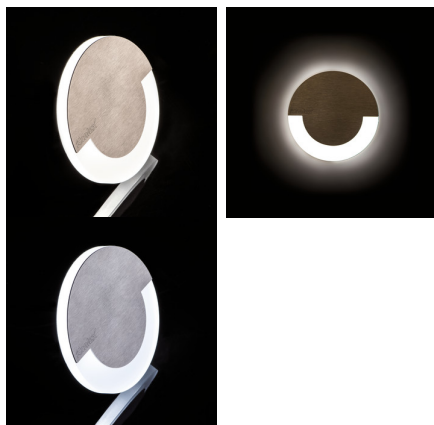

## 27558 SOLA LED B-NW

Schodiskové LED svietidlo

5905339275585

SOLA je moderný dizajn spojený s atraktívnym svetelným efektom. Je to skvelý nápad pre osvetlenie schodísk a chodieb. Unikátna konštrukcia svietidla zaručuje rovnomerné rozptýlenie svetla. Verzia AC je vybavená transformátorom na 230V AC, ktorý vlezie do montážnej krabice.

### PARAMETRE VÝROBKU:

**na zabudovanie do steny:** áno

**Farba:** čierna

**Miesto montáže:** na zabudovanie do steny

**Miesto používania:** vo vnútri

**Minimálna vzdialenosť od osvetľovaného objektu:** 0,1m