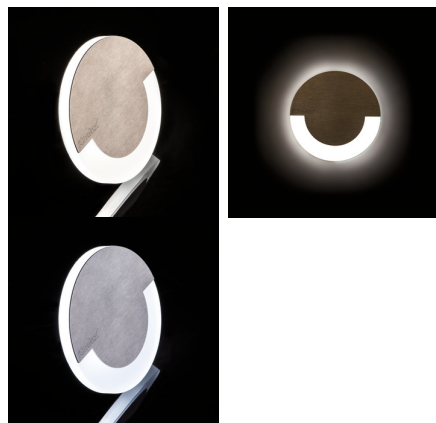

27559 SOLA LED B-WW

Schodiskové LED svietidlo

5905339275592

Kanlux SOLA je moderný dizajn spojený s atraktívnym svetelným efektom. Je to skvelý nápad pre osvetlenie schodísk a chodieb alebo na zdôraznenie designu miestností. Unikátna konštrukcia svietidla zaručuje rovnomerné rozptýlenie svetla. Verzia AC je vybavená transformátorom na 230V AC, ktorý vlezie do montážnej krabice.

PARAMETRE VÝROBKU:

na zabudovanie do steny: áno

Farba: čierna

Miesto montáže: na zabudovanie do steny

Miesto používania: vo vnútri

Minimálna vzdialenosť od osvetľovaného objektu: 0,1m

Možnosť spolupráce so stmievačom: ne

Typ diódy: LED SMD

Svetelný tok [lm]: 13

Farba svetla: teplá biela

Životnosť [h]: 50000

Počet cyklov zap./vyp.: ≥20000

Rozpätie teploty prostredia, na ktorú môže byť výrobok vystavený [°C]: 5÷25

Materiál korpusu: brúsená nehrdzavejúca oceľ, plast

Farebná konzistencia v MacAdamových elipsách: ≤6

Index podania farieb: 80

27559 SOLA LED B-WW

Schodiskové LED svietidlo

LOGISTICKÉ ÚDAJE:

Spôsob balenia: 100

Počet kusov v druhom balení: 1

Počet kusov v hromadnom balení: 100