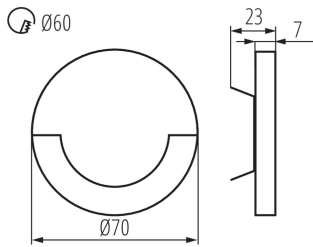

27559 SOLA LED B-WW

Schodiskové LED svietidlo

LOGISTICKÉ ÚDAJE:

Spôsob balenia: 100

Počet kusov v druhom balení: 1

Počet kusov v hromadnom balení: 100

Čistá kusová hmotnosť [g]: 66

Gramáž [g]: 86.9

Dĺžka kusového balenia [cm]: 11

Šírka kusového balenia [cm]: 2.5

Výška kusového balenia [cm]: 16.5

Hmotnosť kartónu [kg]: 8.69

Šírka kartónu [cm]: 23.5

Výška kartónu [cm]: 34.5

Dĺžka kartónu [cm]: 63

Objem kartónu [m³]: 0.051077